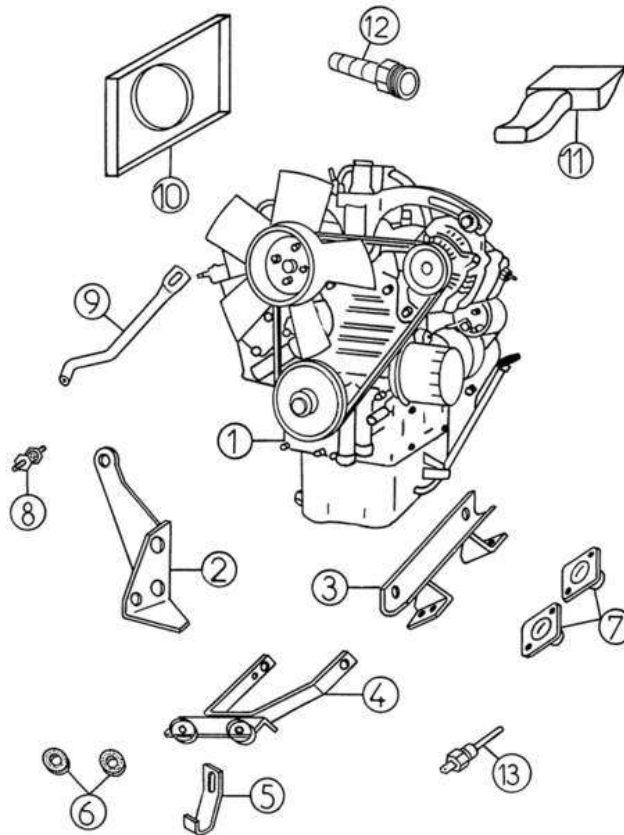

Ersatzteile

Motor Anbauteile

Bezu	Referenz	Beschreibung	Stü	Anmerkungen
1	V00220	Motor KUBOTA Z402B AIX.1	1	
2	1H002	Getriebehalter rechts 400	1	
3	1K004	Motorhalter vorne	1	
4	1H036	Kühlerträger 400	1	
5	1F40	Kühlrippe 400/500	1	
6	1F43	Kühlerträger unten	2	
7	1K006A	Silent block Motor E 45SH	2	
8	1C37	Silentgummi M6	1	
9	1K035A	Strebe Kühler/Motor hinten	1	
10	1K058	Kühlergrill	1	
11	1K059	Luftzufuhrstutzen	1	
12	1AA071	Anschlussstück	1	
13	1W070	Wassertemperatursensor MEGA	1