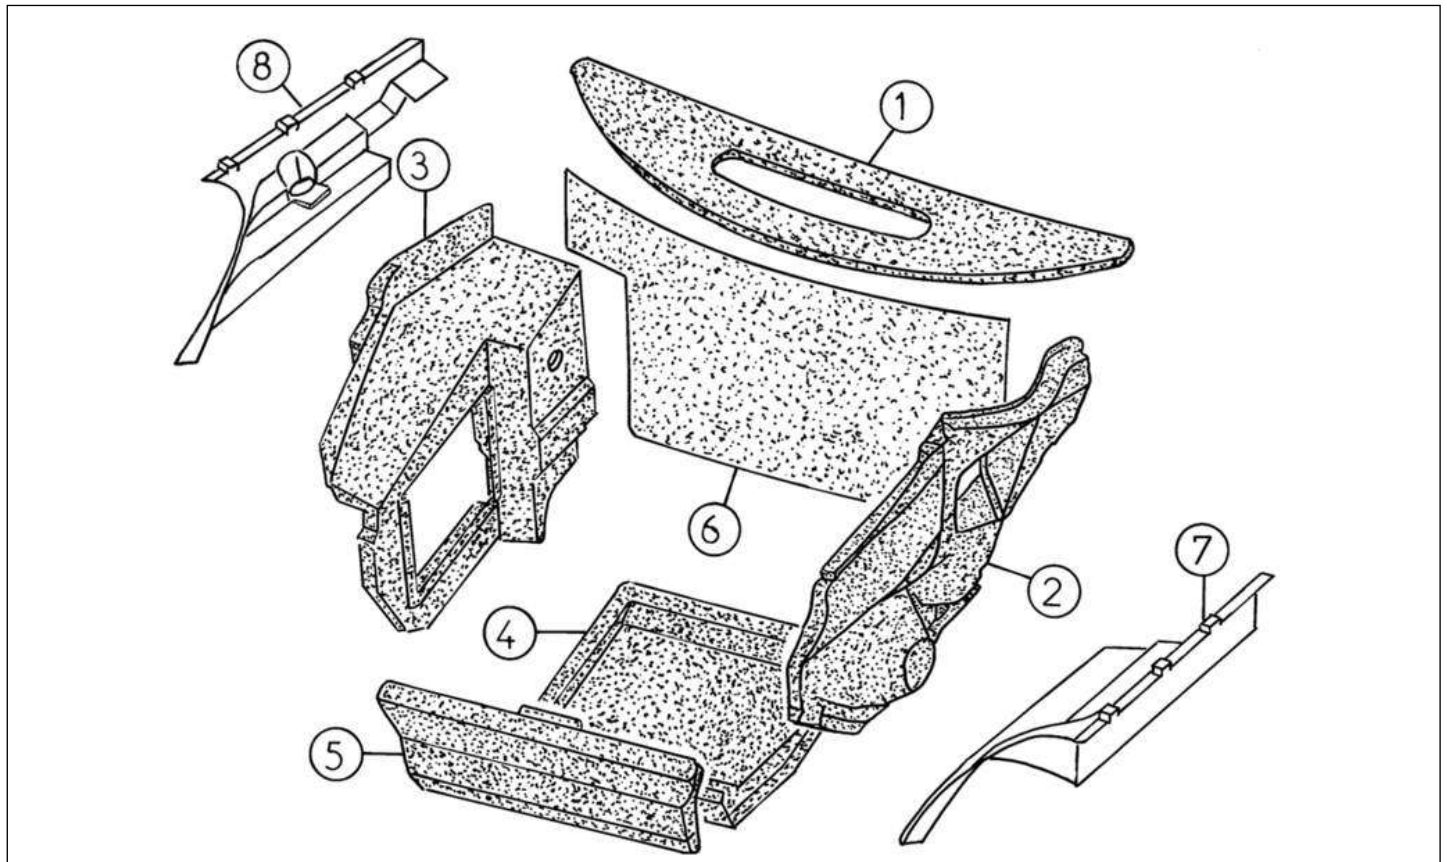

Ersatzteile

Karosserie

Bezu	Referenz	Beschreibung	Stü	Anmerkungen
1	7AA342	Dämmmatte unter Windschutzscheibe	1	
2	7AA423	Dämmmatte Radkasten links	1	
3	7AG424	Dämmmatte Radkasten rechts	1	
4	7AP229	Motorschutz Dämmmatte unten	1	
5	7AA426	Dämmmatte Stoßstange vorne	1	
6	7AG425	Dämmmatte Spritzwand	1	
7	7AA162	Radmulde links	1	
8	7AA163	Radmulde rechts	1