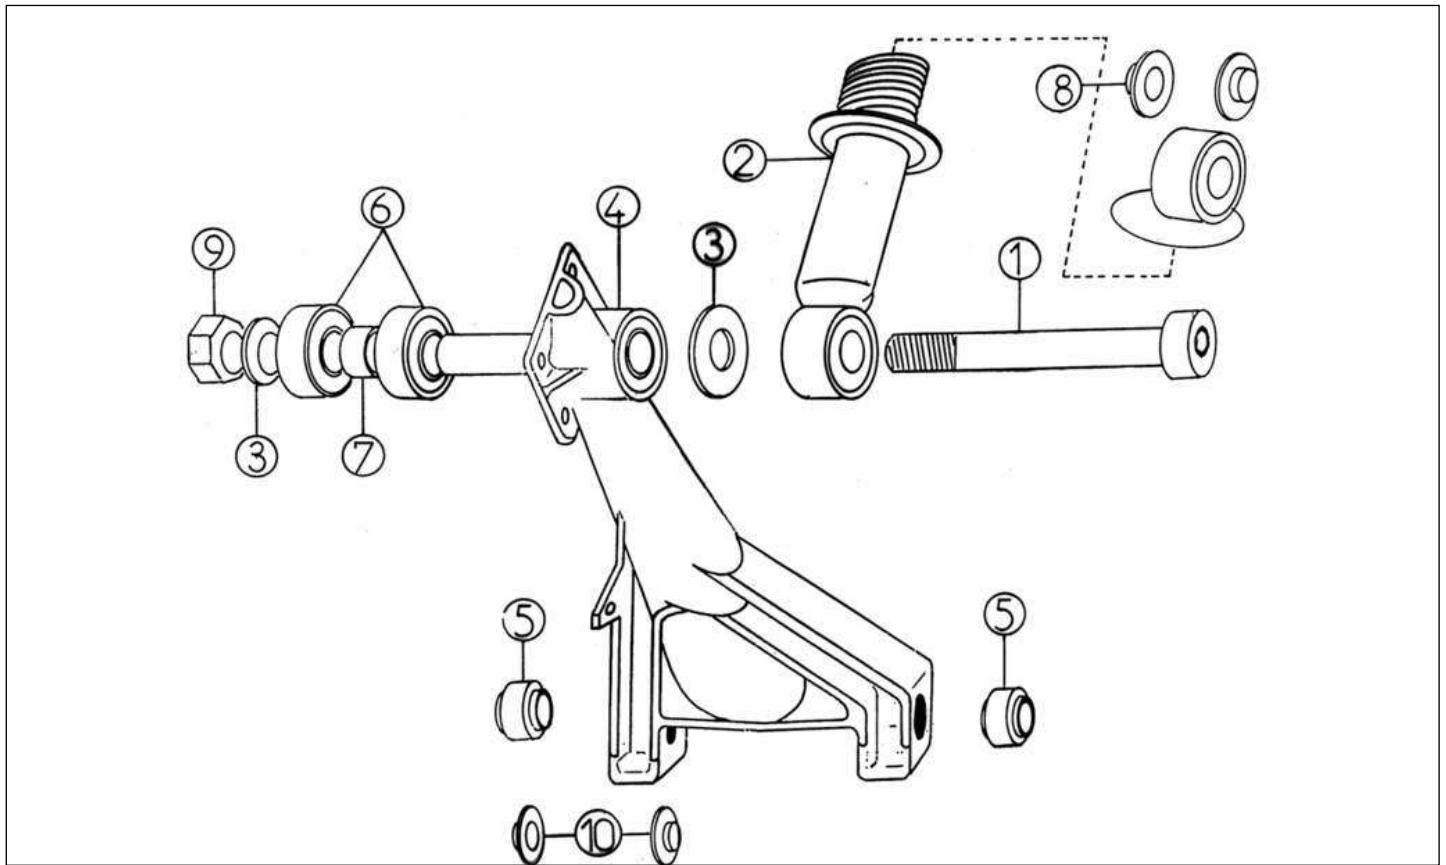

Ersatzteile

Federung und Achse hinten

Bezu	Referenz	Beschreibung	Stü	Anmerkungen
1	5K023	Schraube M12X180	2	
2	5K003	Stoßdämpfer 400 hinten	2	
3	5K024	Scheibe für Stoßdämpfer	4	
4	5AP021	Hinterradschwinge	2	
5	4A7	Silentblock Dreieckslenker	4	
6	5A4	Radlager hinten	4	
7	5A5	Distanzhülse Lager 25/32 LG 28	2	
8	5K030	Scheibe Stoßdämpfer hinten	4	
9	3A11	Mutter 12mm selbstsichernd	2	
10	5K031	SCHEIBE STOßDÄMPFER HINTEN	8