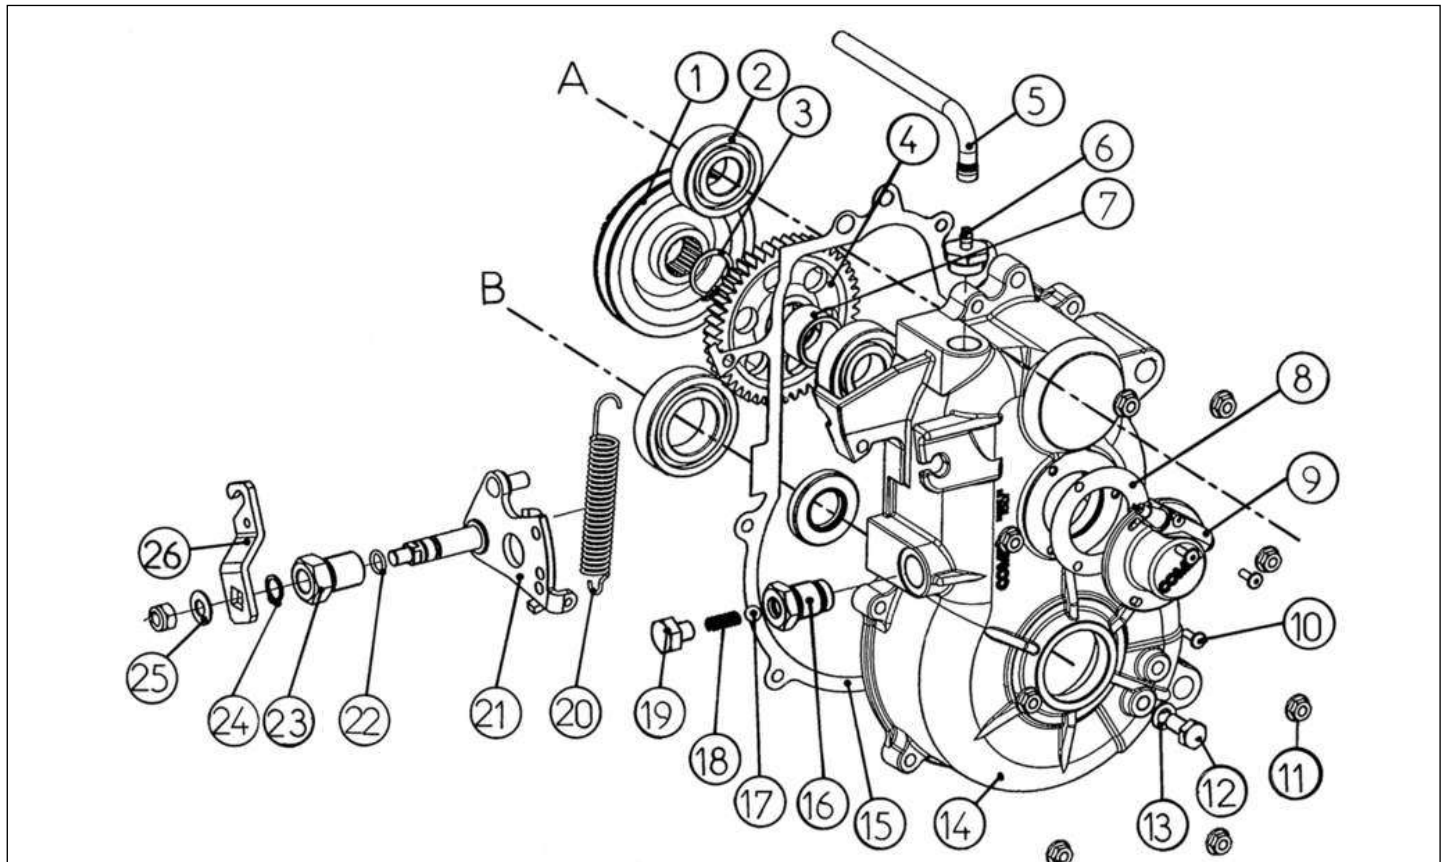

AIXAM CROSSLINE VSP (400)

18	3KC4	Kugellager Getriebe	1	-->NUMERO PONT INVERSEUR 445923
18	3APC4	Kugellager	1	NUMERO PONT INVERSEUR 445924-->

Ersatzteile

Getriebe

Bezu	Referenz	Beschreibung	Stü	Anmerkungen
1	3AC9	Schaltklaue im Getriebe	1	
2	3AC4	Kugellager	2	
3	3AC10	Seegering	1	
4	3AC11	Zahnrad fix Retourgang	1	-->NUMERO PONT INVERSEUR 445923
4	3ACC11	Zahnrad fix Retourgang	1	NUMERO PONT INVERSEUR 445924-->
5	3AAC61	Rohr	1	
6	3AAC12	Entlüftungrohr	1	
7	3AC52	Distanzhülse	1	
8	3AC50	Dichtung Tachoantrieb	1	
9	3AAC48	Tachoantrieb	1	
10	3AC51	Schraube für Tachoantrieb	3	
11	3AC16	Mutter	8	
12	3AC31	Ölschraube Abfluss	1	
13	3AC30	Scheibe	1	
14	3KC46	Getriebegehäuse rechts	1	
15	3KC43	Dichtung Getriebe	1	
16	3AC24	Hohlschraube	1	
17	3AC25	Kugel	1	
18	3MBC26	Feder	1	
19	3AC47	Schraube	1	
20	3KC1	Feder	1	
21	3KC2	Wahlhebel Getriebe	1	
22	3AC33	O-Ring	1	