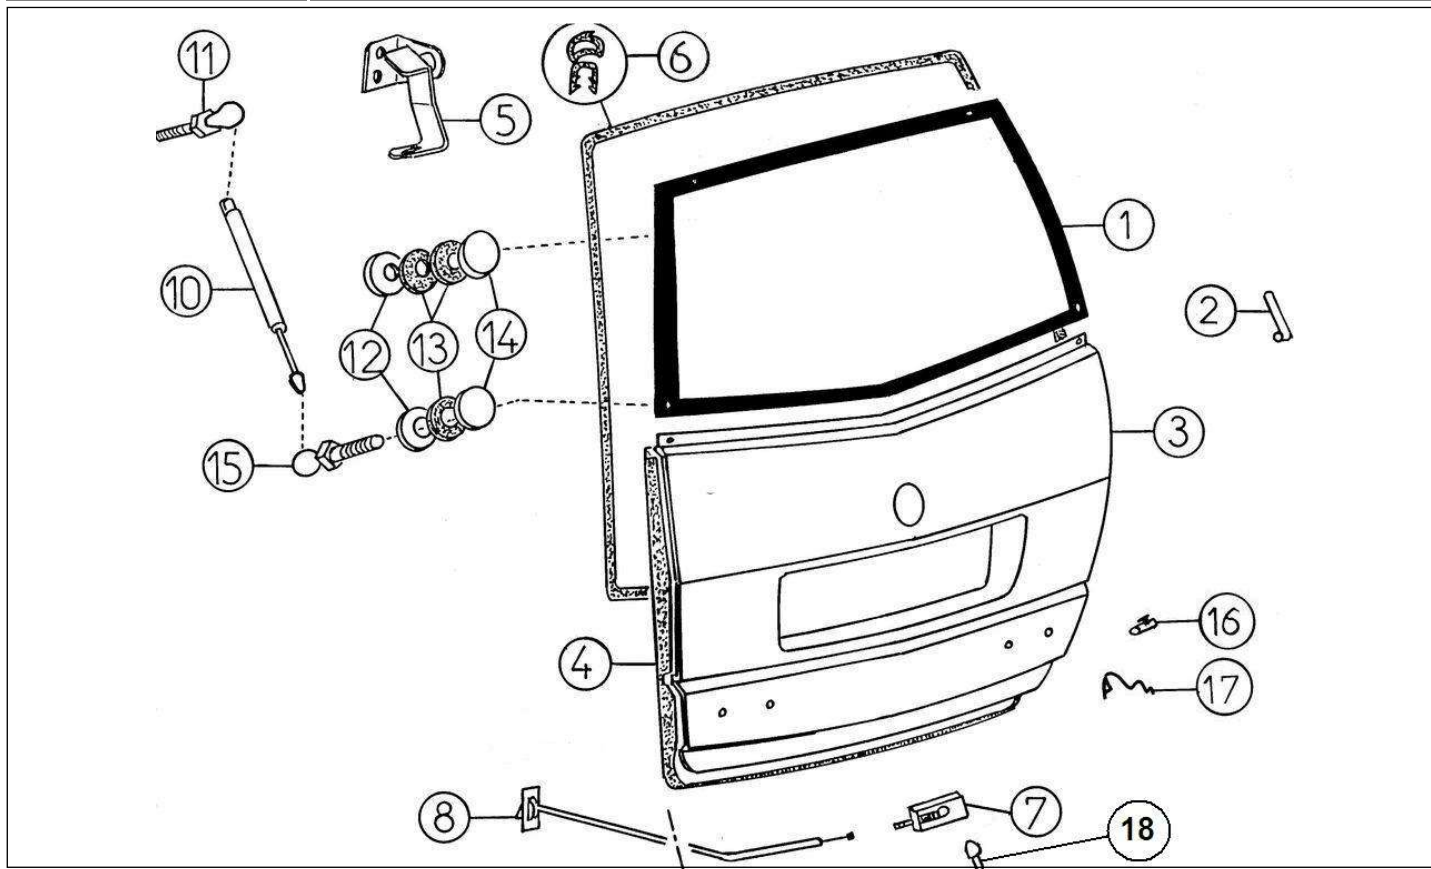

Ersatzteile

Karosserie

Bezu	Referenz	Beschreibung	Stü	Anmerkungen
1	7AE114	Heckscheibe klar	1	
1	7AE114XD	Heckscheibe getönt beheizt	1	
2	7AE905	Verstärkung links Heckklappe	1	
2	7AE906	Verstärkung rechts Heckklappe	1	
3	7AA095	Verkleidung Heckklappe außen	1	
4	7AA460	Innenverkleidung Heckklappe	1	
5	7K169A	Scharnier Heckklappe n/M	2	
6	7AV100	Dichtung Heckklappe	1	
7	7UB187	Heckklappenschloss	1	
8	7AE087	Seilzug Heckklappe	1	
10	7AE101	Dämpfer Heckklappe	2	
11	7W103	Kugelgelenk unten M6X17	2	
13	7K261	Scheibe Gummi Heckklappenmutter 12x30	6	
14	7K260	Mutter groß Heckklappenscharnier	2	
15	7K103	Kugelkopf Heckklappendämpfer unten links	1	
15	7K104	Kugelkopf Heckklappendämpfer unten	1	
16	7G216	Halter Seilzug 7K087/2K028	1	
17	2AA014	Klammer	1	
18	7G217	Bolzen für Schloss Heckklappe / auch	1