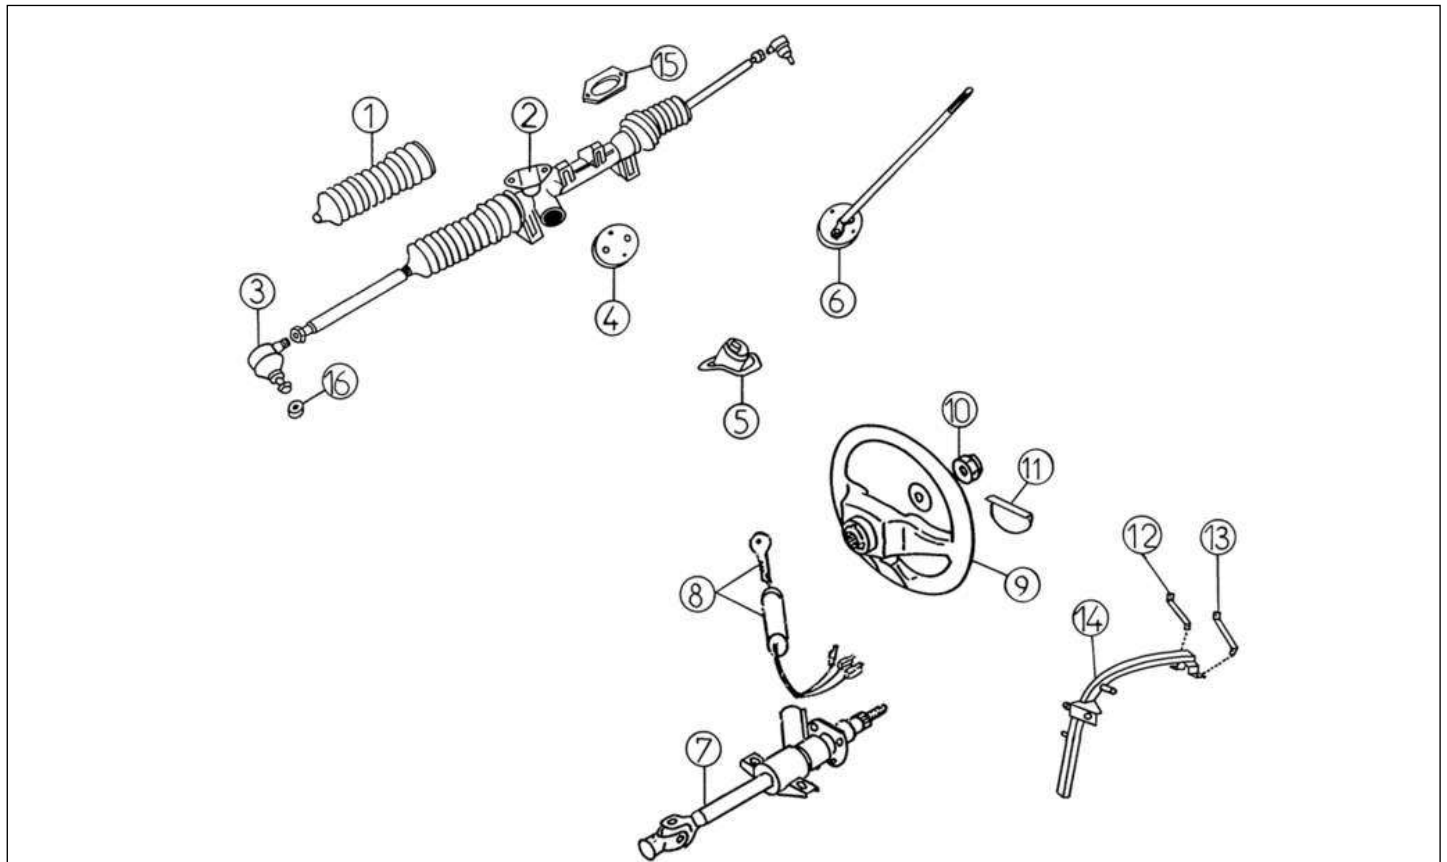

Ersatzteile

Lenkung / Achse vorne

Bezu	Referenz	Beschreibung	Stü	Anmerkungen
1	4A25	Manschette Spurstange	2	
2	4AA013	Lenkung kompl. FR	1	☞
3	4K014	Gelenkkopf Spurstange 97	2	
4	4A15A	Hardyscheibe	1	
5	4G020	Gummidichtung Lenkstange	1	
6	4AA015	Lenkstange unten	1	
7	4K022A	Lenksäule neues Modell	1	
8	4G019	Schlosssatz + Schlüssel	1	
9	4AP017A	Lenkrad ohne verkleidung	1	
10	4K023	Befestigungsschraube für Lenkrad	1	
11	4AA030	Emblem Lenkrad AIXAM	1	POUR VOALNT 4AA017
11	4AP030A	Lenkradabdeckung AIXAM BG	1	
12	4AA032	Strebe rechts Halter 3-Punkt	1	
13	4AA031	Strebe links Halter 3-Punkt	1	
14	4AA033	Lenksäulenhalter	1	
15	4K041	Stütze	1