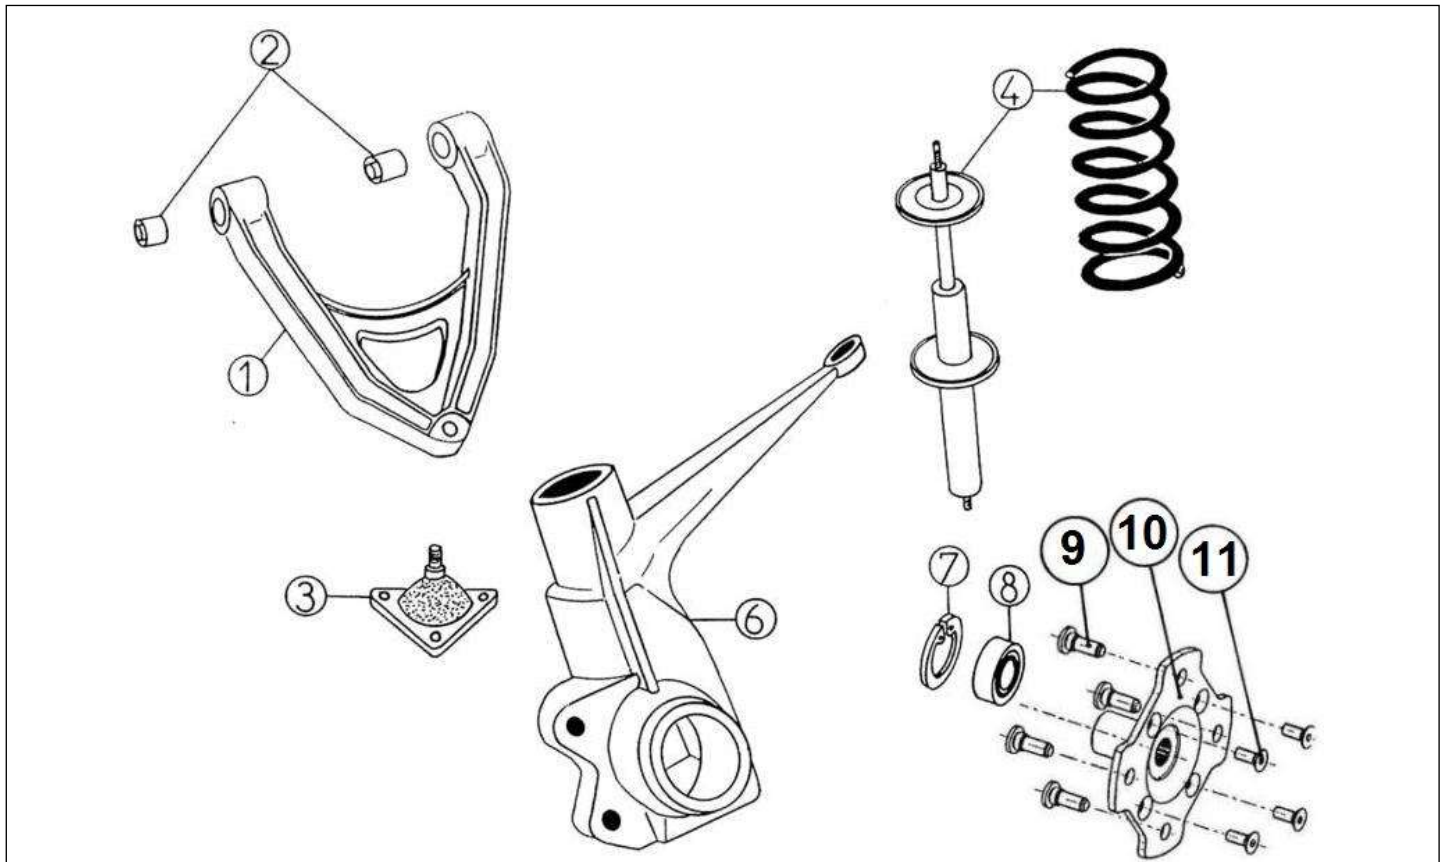

Ersatzteile

Federung vorne

Bezu	Referenz	Beschreibung	Stü	Anmerkungen
1	4L005	Dreieckslenker	2	
2	4A7	Silentblock Dreieckslenker	4	
3	4K008	Gelenkkopf Traggelenk	2	
4	4K009	Stossdämpfer 400 vorne kompl.	2	
6	4K010	Achsschenkel links vorne	1	
6	4K011	Achsschenkel rechts vorne	1	
7	4G006	Seegering Innen	2	
8	4G002	Kugellager vorne	2	
9	6K028A	Gewindestift Bremsscheibe vorne	8	
10	4K038	Mitnehmer	2	
11	6K029	Schraube Bremssch.Bef.	8