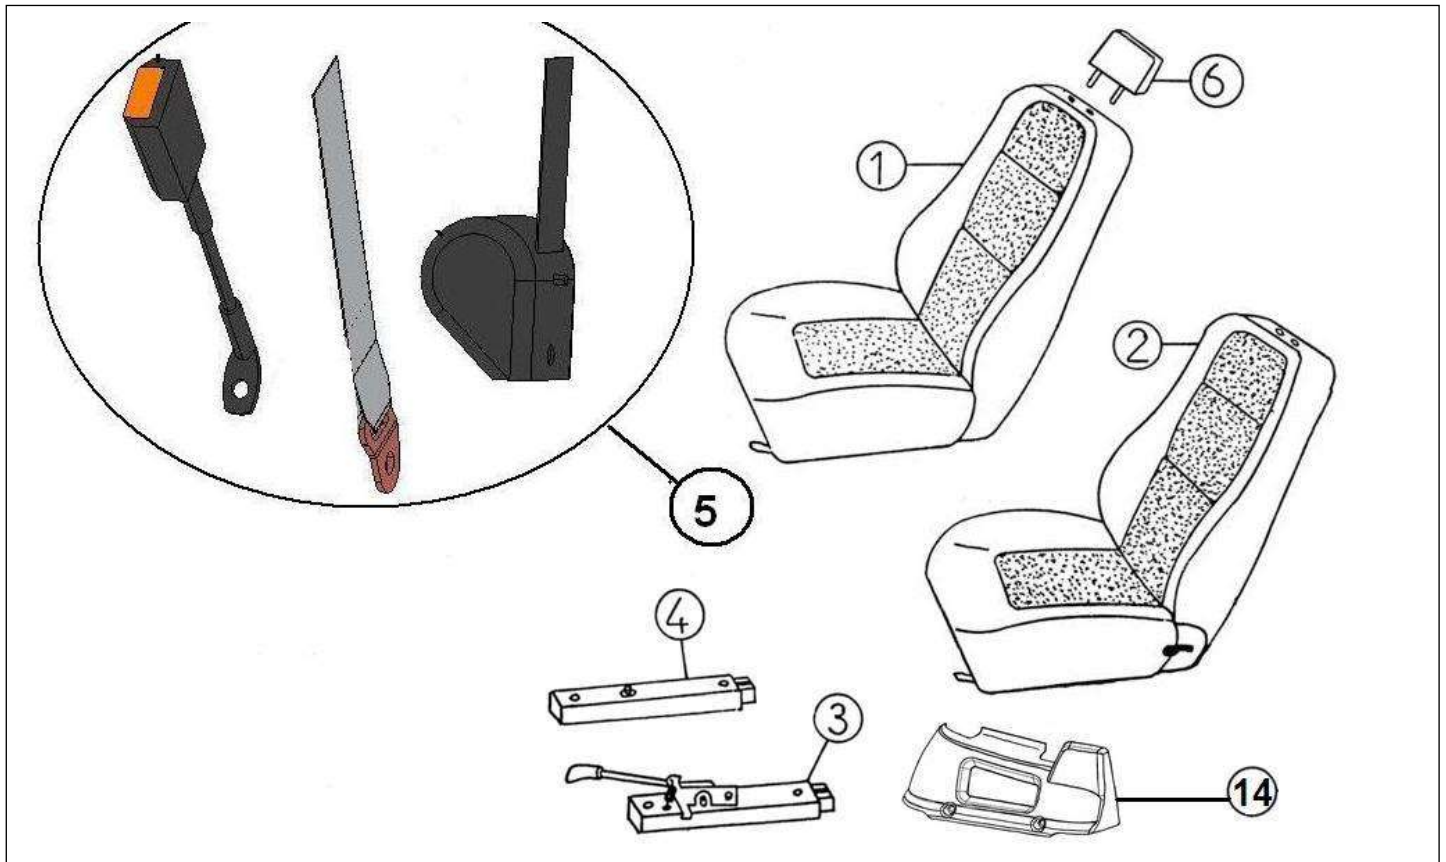

Ersatzteile

Karosserie

Bezu	Referenz	Beschreibung	Stü	Anmerkungen
1	7AA117	Sitz links fix	1	-->VLGK44VBAA3081044 -->VLGK24VBAA3080673 -->VLGK24VBAC3080610
1	7AA117B	Sitz links	1	VLGK44VBAA3081045--> VLGK24VBAA3080674--> VLGK24VBAC3080611-->
1	7AA118	Sitz rechts fix	1	-->VLGK44VBAA3081044 -->VLGK24VBAA3080673 -->VLGK24VBAC3080610
1	7AA118B	Sitz rechts	1	VLGK44VBAA3081045--> VLGK24VBAA3080674--> VLGK24VBAC3080611-->
2	7AA117A	Sitz links fix, Rückenlehne verstellbar	1	-->VLGK44VBAA3081044 -->VLGK24VBAA3080673 -->VLGK24VBAC3080610
2	7AA117BA	Sitz links, Rückenlehne verstellbar	1	VLGK44VBAA3081045--> VLGK24VBAA3080674--> VLGK24VBAC3080611-->
3	7K121D	Sitzschiene mit Verstellung rechts	1	
3	7K121G	Sitzschiene mit Verstellung links	1	
4	7K122	Sitzschiene einfach	2	
5	7AY126	Kit Sicherheitsgurt vorne	2	
6	7AA168	Kopfstütze	2	-->VLGK44VBAA3081044 -->VLGK24VBAA3080673 -->VLGK24VBAC3080610
6	7AA168B	Kopfstütze	2	VLGK44VBAA3081045--> VLGK24VBAA3080674--> VLGK24VBAC3080611-->