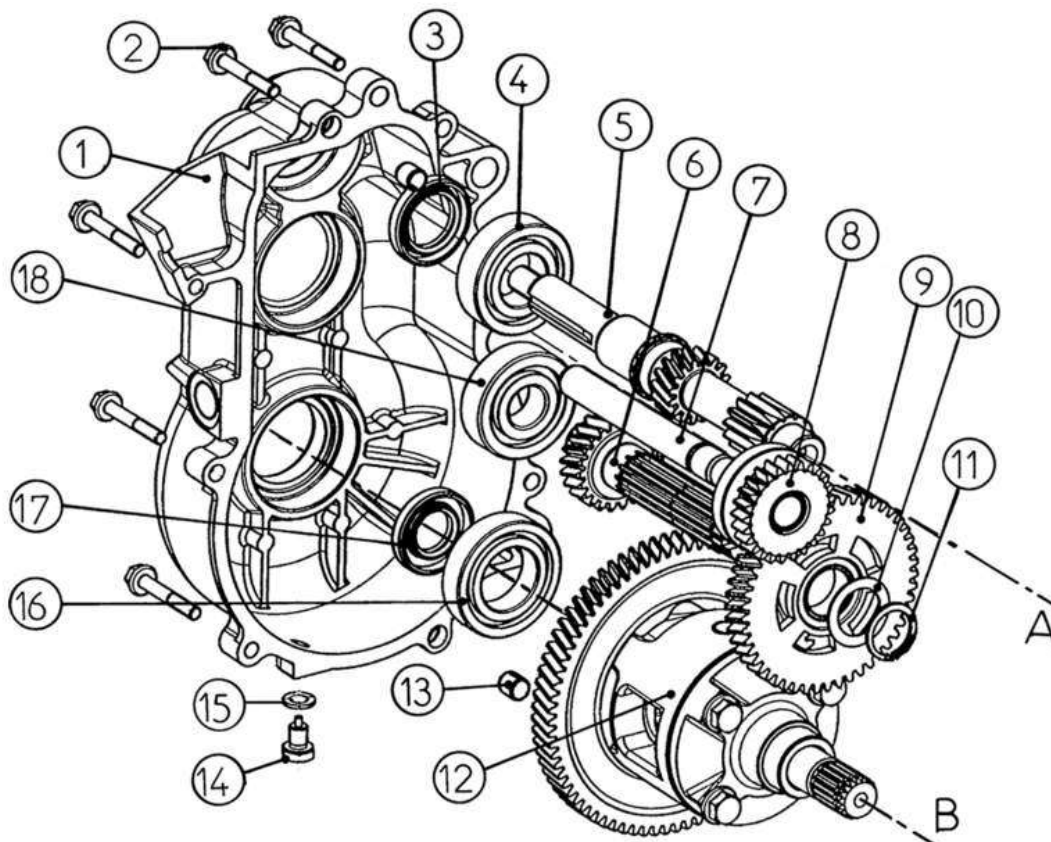

Ersatzteile

Getriebe

Bezu	Referenz	Beschreibung	Stü	Anmerkungen
1	3KC29A	Getriebegehäuse links	1	-->NUMERO PONT INVERSEUR 445923
1	3APC29	Getriebegehäuse links	1	NUMERO PONT INVERSEUR 445924-->
2	3AC14	Schraube	8	
3	3AC1N	Simmerring	1	
4	3AC4N	Kugellager FAM 54	1	-->NUMERO PONT INVERSEUR 445923
4	3APC4	Kugellager	1	NUMERO PONT INVERSEUR 445924-->
5	3KC20	Getriebeeingangswelle	1	
6	3AAC19	Welle 2. Reduzierung 1/12	1	-->NUMERO PONT INVERSEUR 445923
6	3MDC19A	Welle 2 Reduzierung	1	NUMERO PONT INVERSEUR 445924-->
7	3AC5	Welle Retourgang	1	
8	3AC7	Zahnrad Retourgang beweglich	1	
9	3AC21	Zahnrad 1. Reduzierung	1	-->NUMERO PONT INVERSEUR 445923
9	3ACC21	Zahnrad 1 Reduzierung	1	NUMERO PONT INVERSEUR 445924-->
10	3AC21R	Scheibe für 3 AC21	1	-->NUMERO PONT INVERSEUR 445923
10	3ACC21R	Scheibe	1	NUMERO PONT INVERSEUR 445924-->
11	3AC10N	Seegering	1	-->NUMERO PONT INVERSEUR 445923
11	3ACC10	Seegering	1	NUMERO PONT INVERSEUR 445924-->
12	3AAC54	Differential komplett 1/12	1	
13	3AC3	Hülse	1	
14	3AAC60	Ablassschraube magnetisch	1	
15	3AC30	Scheibe	1	
16	3AC45	Kugellager	2	
17	3AC1	Simmering	2