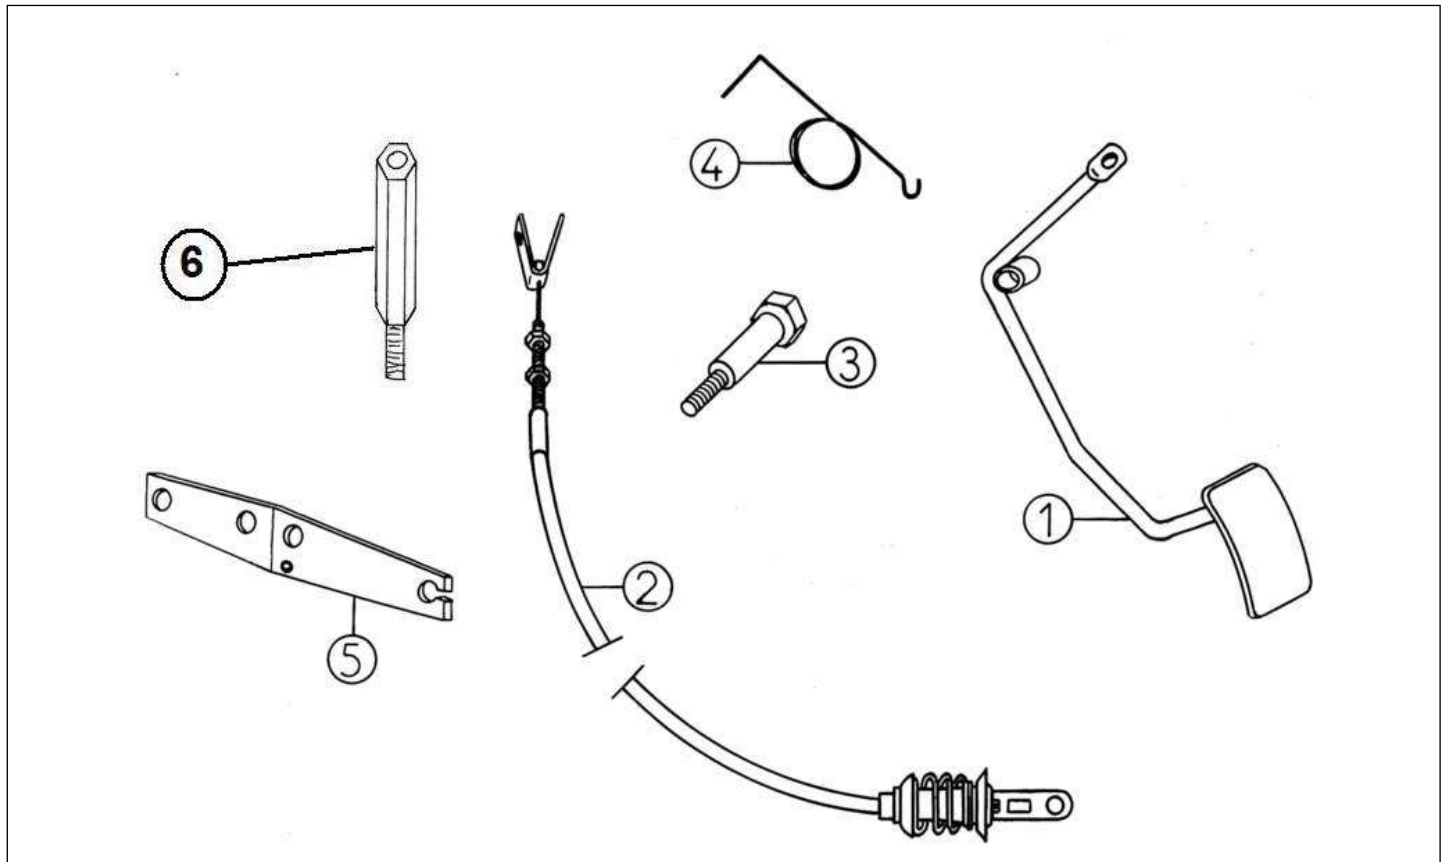

Ersatzteile

Motor Anbauteile

Bezu	Referenz	Beschreibung	Stü	Anmerkungen
1	1AA019	Gaspedal	1	☞
2	1K021	Gaszug komplett	1	☞
3	1K022	Gaspedal Distanzscheibe	1	
4	1K020	Gaspedal Drehfeder	1	
5	1K042	Halterung Gaszug	1	
6	1K901	Distanzscheibe Gaszug	1