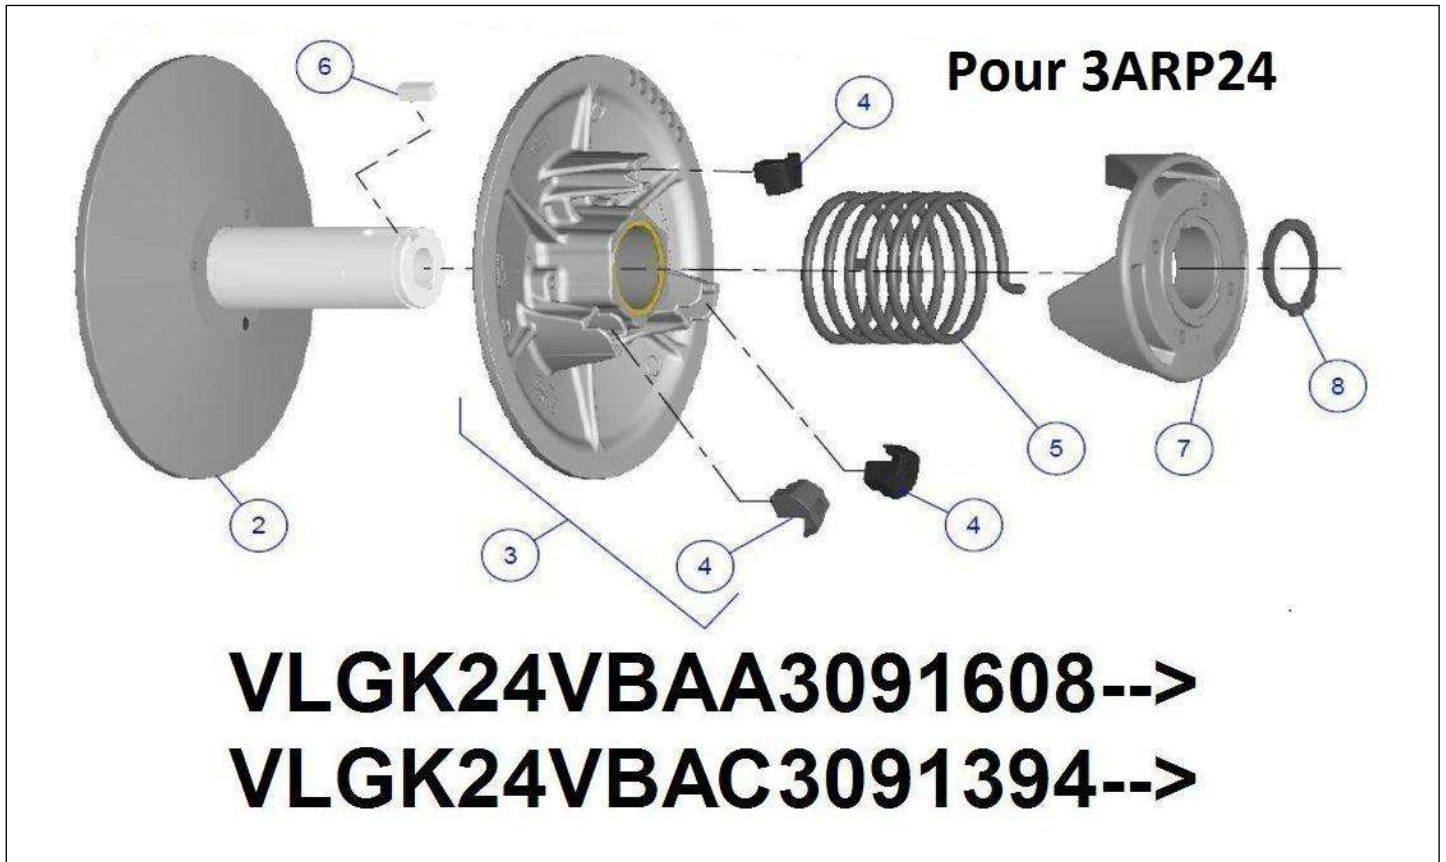

Ersatzteile

Variator

Bezu	Referenz	Beschreibung	Stü	Anmerkungen
2	3AAP036	Riemenscheibe fix	1	
3	3WP017	Riemenscheibe beweglich	1	
4	3WP026	Gleitkeile	3	
5	3CP18	Feder für Vario hinten grau 400	1	
6	3BP20	Scheibenfeder	1	
7	3MDP019A	Nocken	1	
8	3BP21	Seegering	1	[To Translate : FR =]