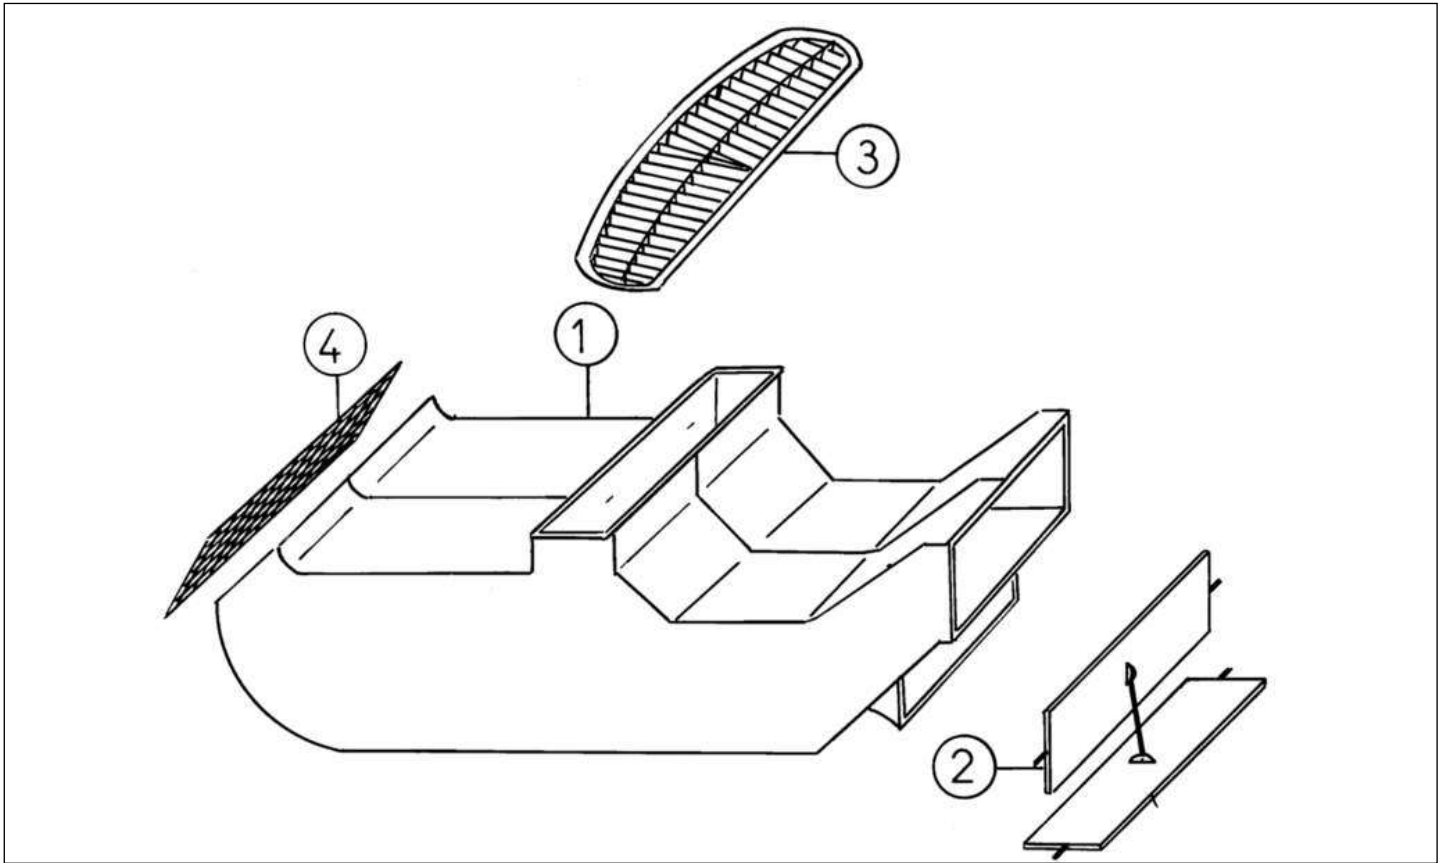

Ersatzteile

Belüftung

Bezu	Referenz	Beschreibung	Stü	Anmerkungen
1	2AA034	Set Gehäusehälften Heizung	1	
2	2AA003	Lüftungklappen	1	
3	2AA035	Belüftungsgitter	1	
4	2AA036	Lüftungsg grill unter Windschutzscheibe	1