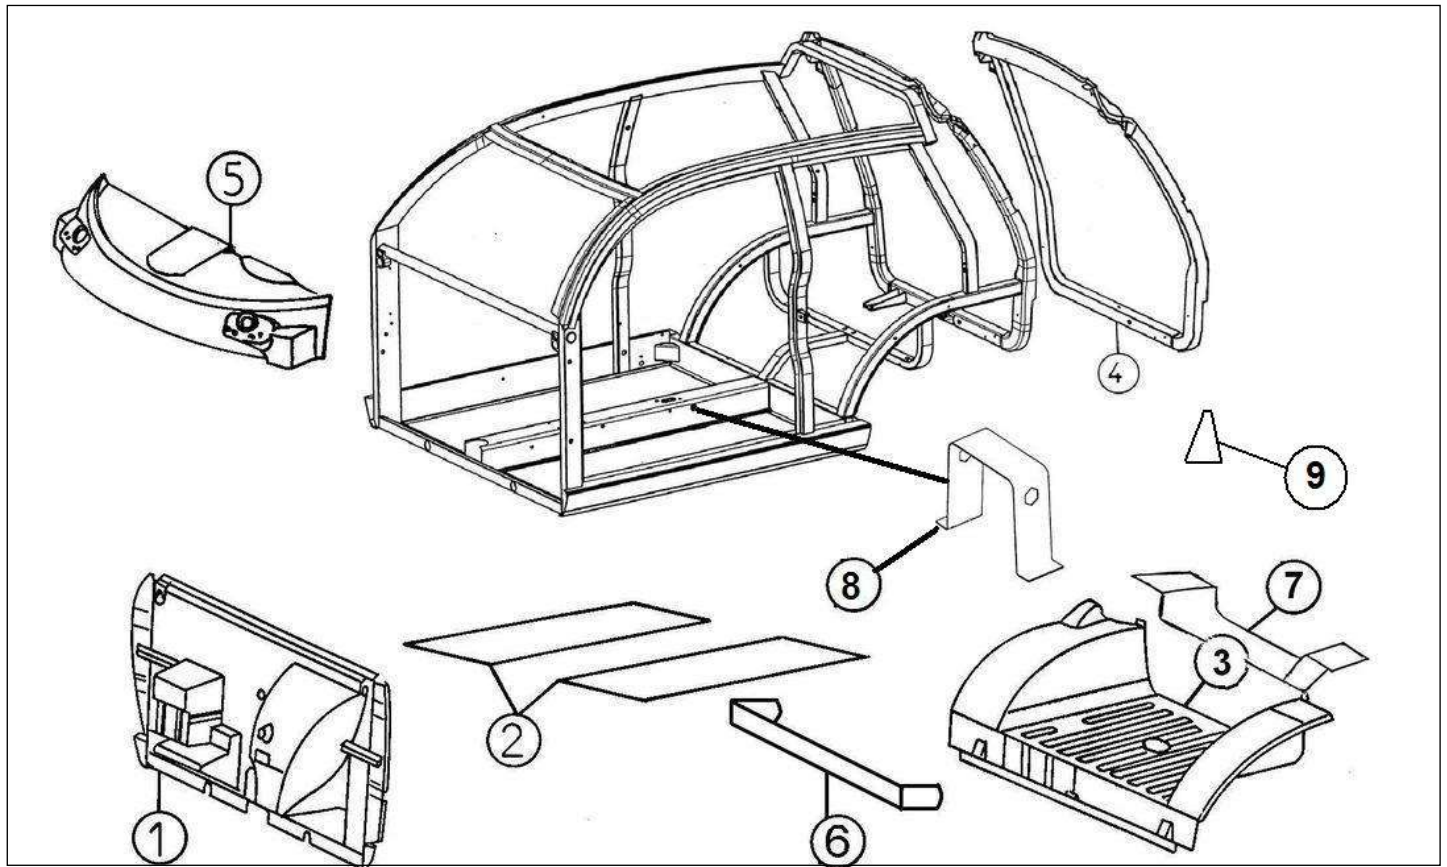

Ersatzteile

Karosserie

Bezu	Referenz	Beschreibung	Stü	Anmerkungen
1	7AA007	Spritzwand	1	☞
2	7AA346	Boden Platte CMMP041	2	
3	7AA005	Kofferboden lang	1	
4	7AE345	Rahmen hi.	1	
5	7AA153	Leitblech für Windschutzscheibe	1	
6	7AA191	Gepäcksicherung VSP-LG	1	
7	7AE005	Verlängerung Kofferboden	1	
8	0AA102	Verstärkungsrahmen	1	
9	7AA963	Abdeckung Längsträger rechts	1	
9	7AA964	Abdeckung Längsträger links	1