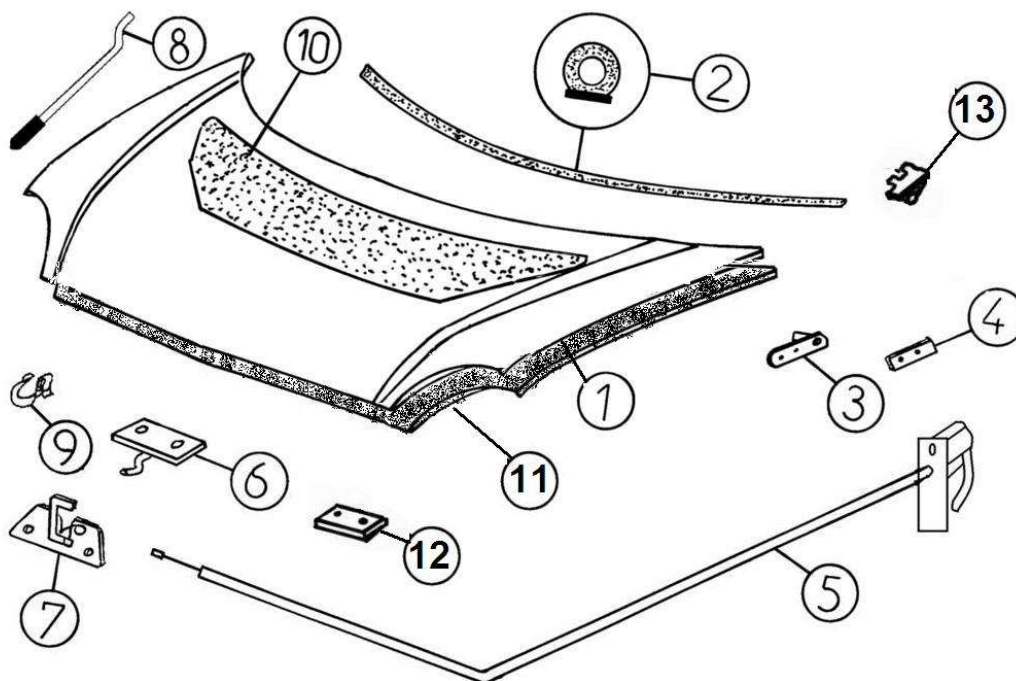

Ersatzteile

Karosserie

Bezu	Referenz	Beschreibung	Stü	Anmerkungen
1	7AA931	Motorhaube Aussenhaut	1	
2	7R160	Dichtg.Motorh./Prinz H. 1115 mm	1	
3	7R171	Scharnier Motorh. links	1	
3	7R172	Scharnier Motorh. rechts	1	
4	7K403	Scharnierbefestigungsplatte Motorhaube	2	
5	7AA087	Haubenzug lang	1	
6	7K212	Haken Motorhaubenverriegelung	1	
7	7K088	Schloss Motorhaube	1	
8	7AA213	Stange für Motorhaube	1	
9	7G214	Clip Motorhaubengestänge	1	Plastique
10	7AA081	Dämmmatte Motorhaube	1	
11	7AA932	Motorhaube Innenteil	1	
12	7K919	Scharnierbefestigungsplatte Motorhaube	1	
13	7AA929	Gelenk li. Motorhaube	1	
13	7AA930	Gelenk re. Motorhaube	1