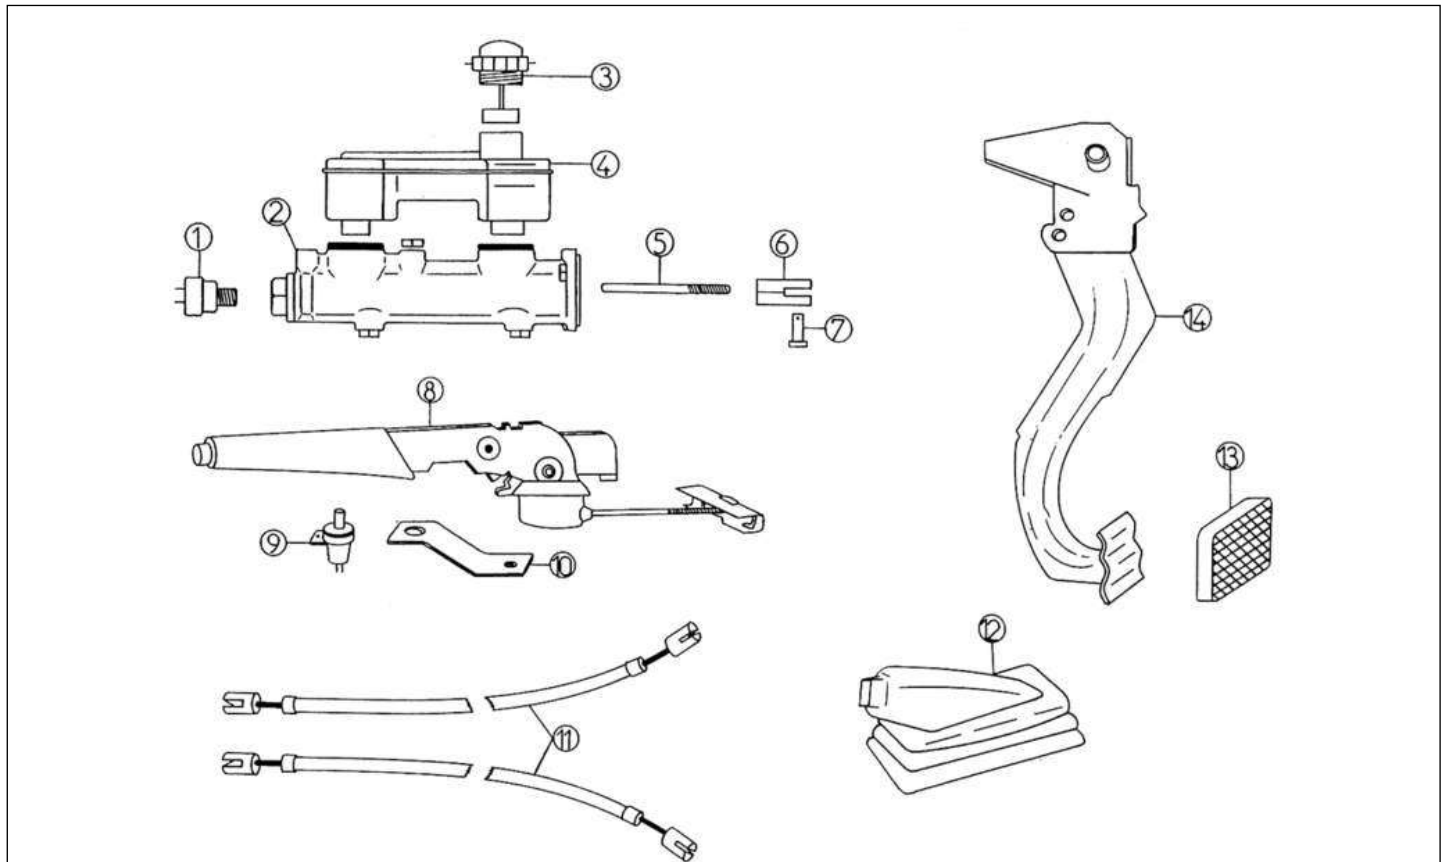

Ersatzteile

Handbremse

Bezu	Referenz	Beschreibung	Stü	Anmerkungen
1	6A15	Bremslichtschalter am H.B.Z.	1	
2	6A14	Hauptbremszylinder	1	
3	6A13	Deckel Bremsflüssigkeitsbehälter	1	☒
4	6A12	Bremsflüssigkeitsbehälter	1	☒
5	6A10	Stange H.B.Z.	1	
6	6A8	Pedalabdeckung	1	
7	6A9	Gabelkopfbolzen	1	
8	6MB001	Handbremshebel	1	
9	8K002A	Handbremslichtschalter	1	
10	6K004A	Halter Handbremshebel N/M	1	
11	6AA002	Handbremsseil lang	2	
12	6K003	Faltenbald Handbremsseil	1	
13	6A6	Bremspedalgummi	1	
14	6K005	Bremspedal	1	☒