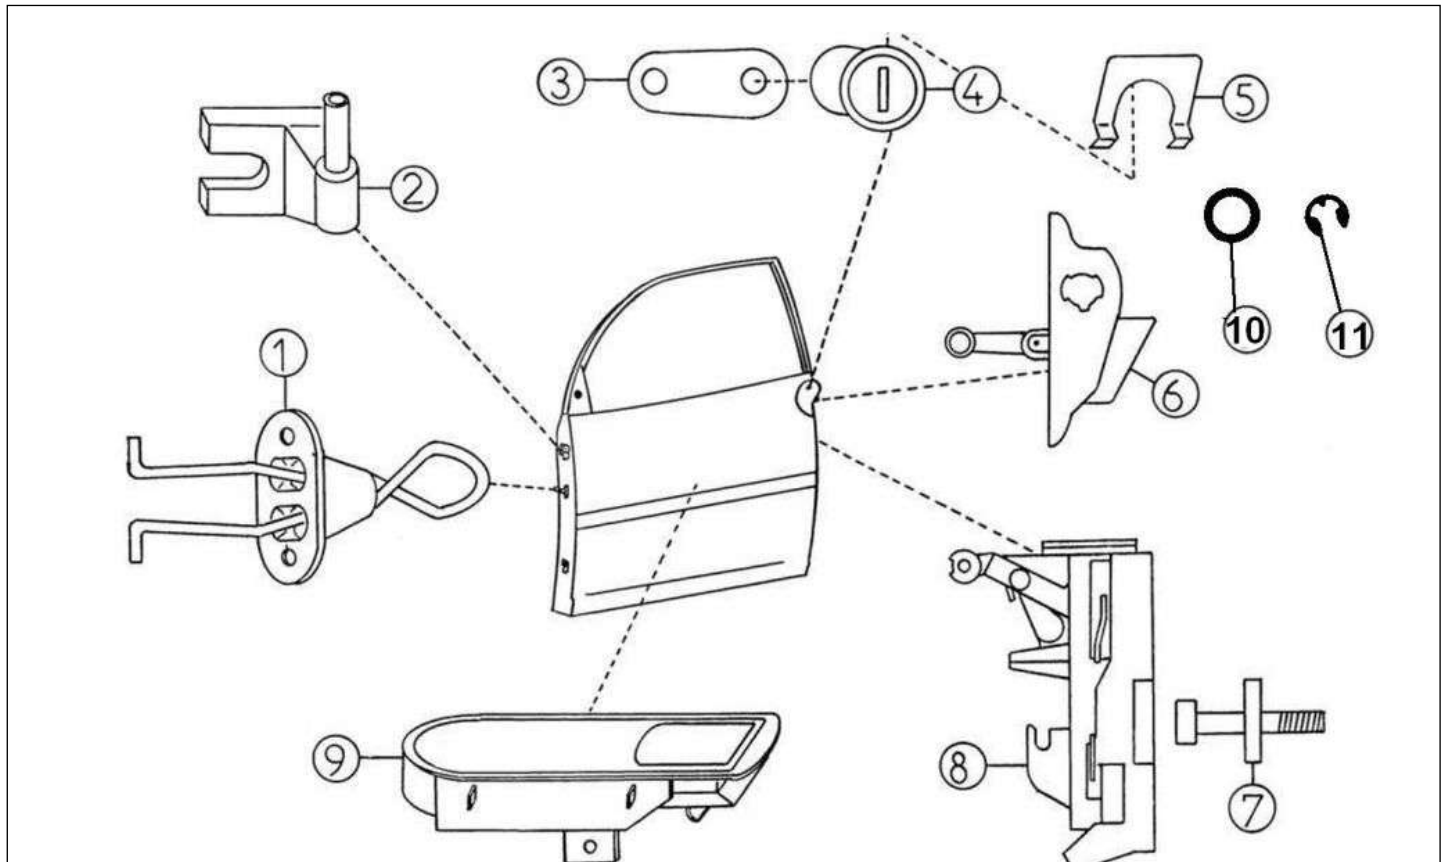

Ersatzteile

Karosserie

Bezu	Referenz	Beschreibung	Stü	Anmerkungen
1	7AP048	Türfänger	2	
2	7AA060	Türscharnier rechts	2	
2	7AA061	Türscharnier links	2	
3	7AA069	Hebel Türschloß links	1	
3	7AA070	Hebel Türschloß rechts	1	
4	4G019	Schlosssatz + Schlüssel	1	
5	7K056	Sicherung Türschloß	2	
6	7AA105	Türöffner außen rechts	1	
6	7AA106	Türöffner außen links	1	
7	7K064	Schraube Türschloß	2	
8	7K062	Türschloß links	1	
8	7K063	Türschloß rechts	1	
9	7AA071	Türöffner schwarz	2	
9	7AA071A	Türschnalle innen verchromt	2	
10	7AA083	Beilagscheibe	1	
11	7AA084	Clip	1