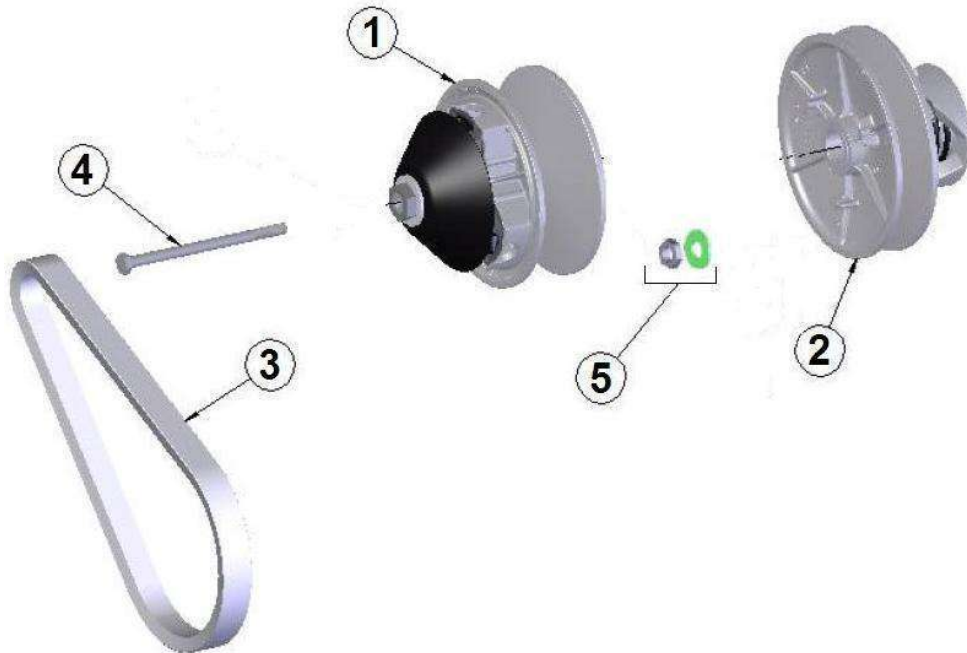

Ersatzteile

Variator

VLGK24VBAA3091608-->

VLGK24VBAC3091394-->

Bezu	Referenz	Beschreibung	Stü	Anmerkungen
1	3AAP22A	Primärvariator	1	
2	321BF024	Sekundärvariator	1	[To Translate : FR =]
3	3MDP23A	Antriebsriemen	1	
4	3BP13	Befestigungsschraube M 8x160 Vario	1	
5	3W011	Mutter + Beilagscheibe	1