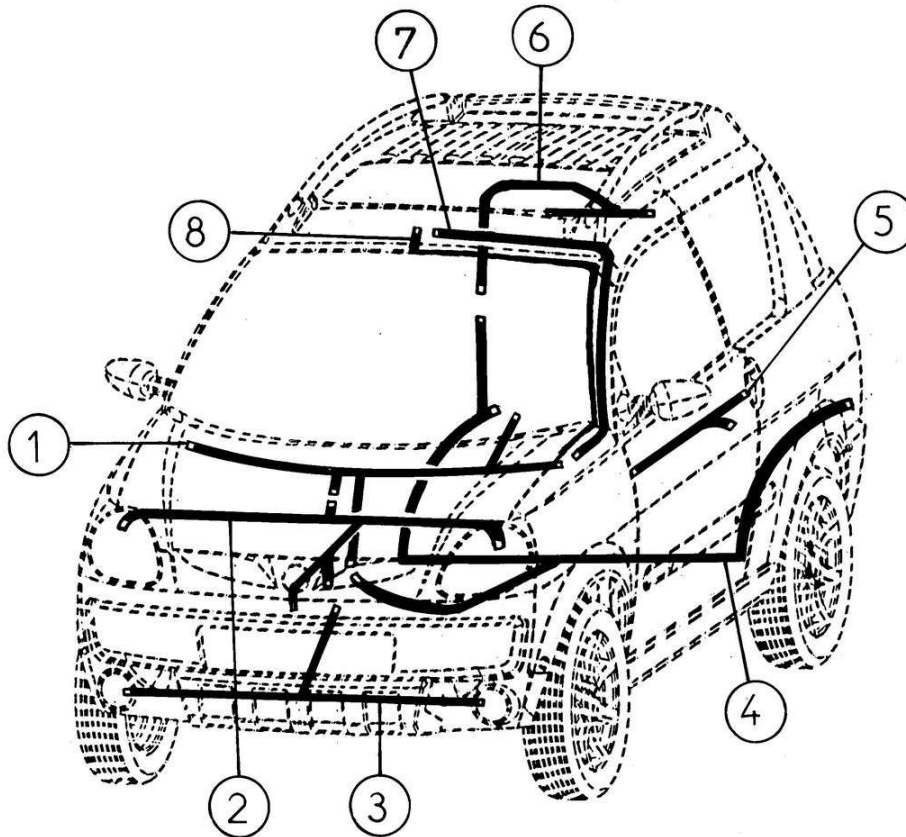

Ersatzteile

Elektrisches System

Bezu	Referenz	Beschreibung	Stü	Anmerkungen
1	8AA041	Kabelbaum Armaturenbrett	1	-->VLGK24VBAA3088549 -->VLGK24VBAC3088483 -->VLGL25VBAC3088533
1	8AG041	Kabelbaum Armaturenbrett	1	VLGK24VBAA3088550--> VLGK24VBAC3088484--> VLGL25VBAC3088534-->
2	8AA043	Kabelbaum Motor	1	-->VLGK24VBAA3088549 -->VLGK24VBAC3088483 -->VLGL25VBAC3088533
2	8AE043	Kabelbaum Motor	1	VLGK24VBAA3088550--> VLGK24VBAC3088484--> VLGL25VBAC3088534-->
3	8AA125	Kabelbaum Nebelscheinwerfer	1	-->VLGK24VBAA3088549 -->VLGK24VBAC3088483 -->VLGL25VBAC3088533
3	8AE125	Kabelbaum Nebelscheinwerfer	1	VLGK24VBAA3088550--> VLGK24VBAC3088484--> VLGL25VBAC3088534-->
4	8AA042	Kabelbaum nach hinten	1	-->VLGK24VBAA3088549 -->VLGK24VBAC3088483 -->VLGL25VBAC3088533