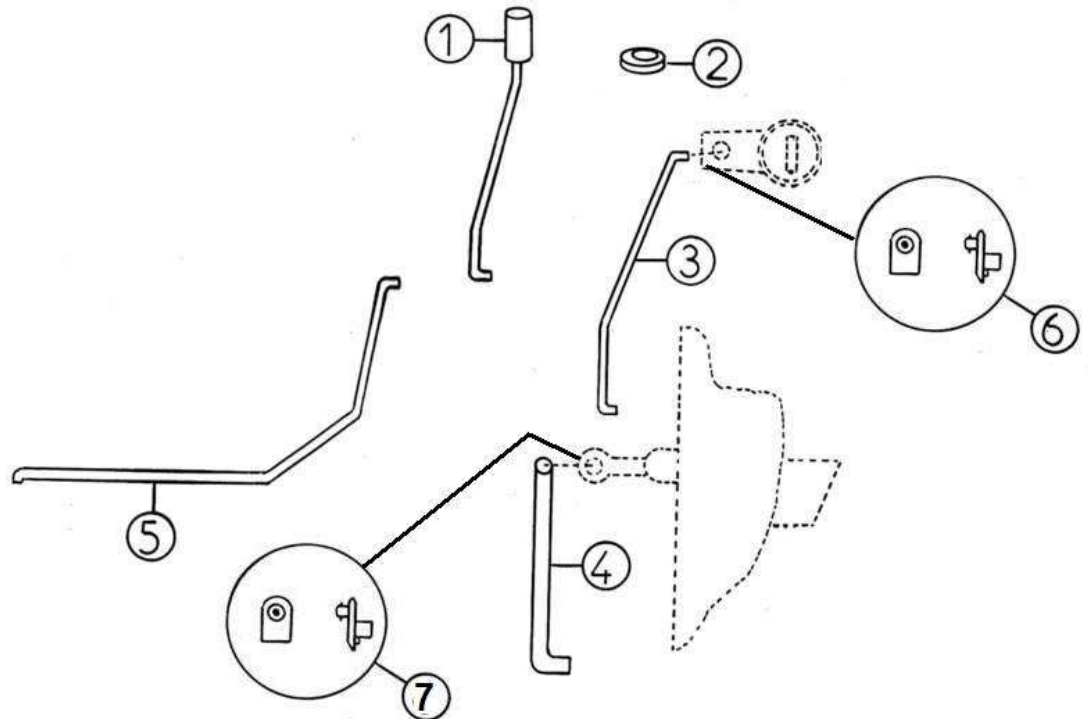

Ersatzteile

Karosserie

Bezu	Referenz	Beschreibung	Stü	Anmerkungen
1	7K074	Gestänge Türverschluss innen rechts	1	
1	7K075	Gestänge Türverschluss innen links	1	
2	7K076	HÜLSE GESTÄNGE TÜERVERSCHLUß	2	
3	7K079	Gestänge Türschloss zu Schnalle links	1	
3	7K080	Gestänge Türschloss zu Schnalle rechts	1	
4	7K078	Gestänge Türschnalle außen rechts	1	
5	7AA041	Stange lang li.	1	
5	7AA042	Stange lang re.	1	
6	7AA488	Clip blau zu Türschloß	2	
7	7AA487	Clip weiss zu Türgiff aussen	2