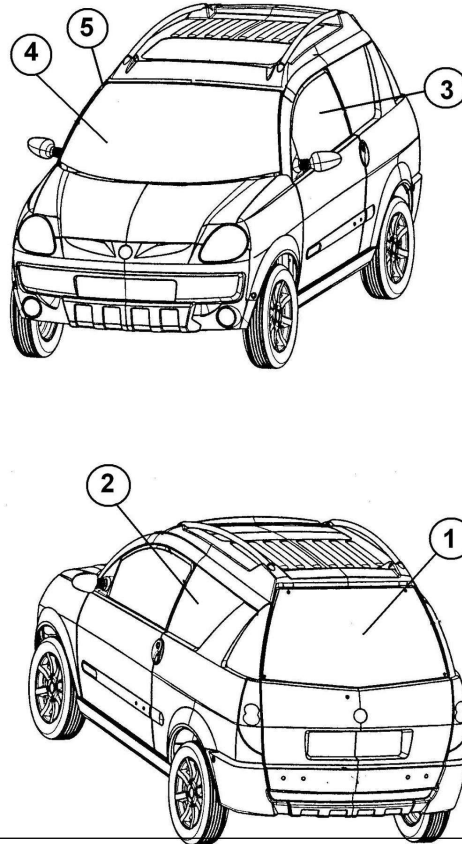

Ersatzteile

Karosserie

Bezu	Referenz	Beschreibung	Stü	Anmerkungen
1	7AE114	Heckscheibe klar	1	☐
1	7AE114XD	Heckscheibe getönt beheizt	1	☒
2	7AE110	Seitenfenster klar hi.li.	1	☐
2	7AE110X	Seitenfenster hi. li. getönt	1	☐
2	7AE111	Seitenfenster klar hi.re.	1	☐
2	7AE111X	Seitenfenster getönt hi.re.	1	☐
3	7AA108	Türfenster links klar	1	☐
3	7AA108V	Türfenster links getönt	1	☐
3	7AA109	Türfenster rechts klar	1	☐
3	7AA109V	Türfenster rechts getönt	1	☐
4	7AA107V	Windschutzscheibe getönt	1	☐
5	7AA015	Windschutzscheibenrahmen	1	☐