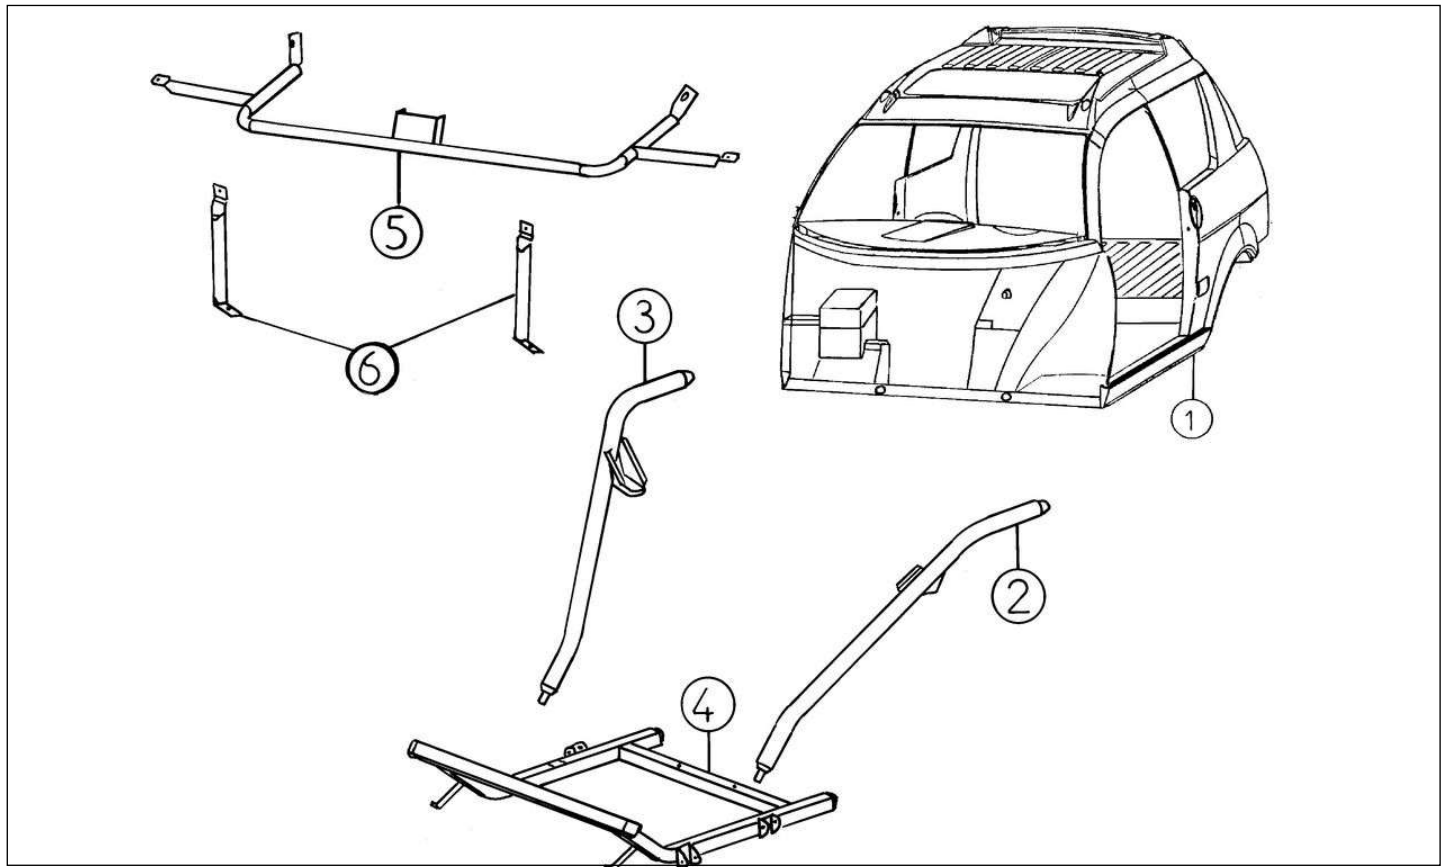

Ersatzteile

Karosserie

Bezu	Referenz	Beschreibung	Stü	Anmerkungen
1	7AE001	Karosserie CROSSLINE VSP	1	~~X~~
2	7AA311	Halter links vorne	1	
3	7AA310	Halter rechts vorne	1	
4	7AA312	Rahmen vorne unten Modell 2005	1	
5	7AA317	Stoßstangenbaum vorne	1	
6	7AA315	Halter Stoßstangenbaum vorne	2