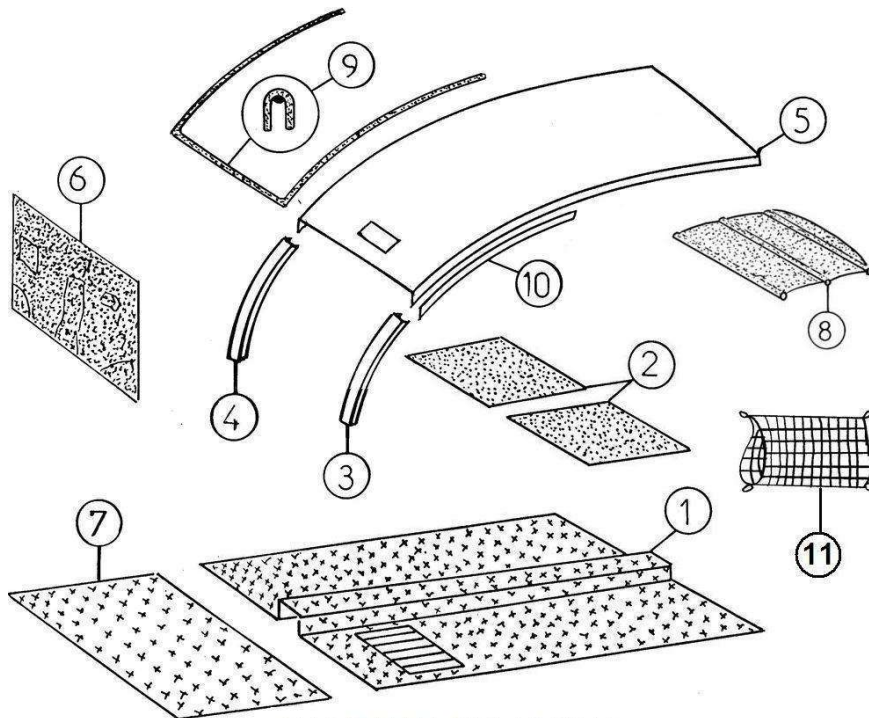

Ersatzteile

Karosserie

CROSSLINE VSP
-->VLGK24VBAA3089452
-->VLGK24VBAC3089420

Bezu	Referenz	Beschreibung	Stü	Anmerkungen
1	7AA130	Teppichsatz lang (SL,L)	1	☞ SL
1	7AA130A	Teppichsatz lang (PACK)	1	☞ PACK
3	7AE173	Verkleidung A-Säule links innen	1	SL
4	7AE174	Verkleidung A-Säule rechts innen	1	SL
6	7AA343	Dämmmattensatz Spritzwand innen	1	
7	7AE455	Kofferraumteppich	1	
8	7AE356	Abdeckung Kofferraum Crossline (2sitzig)	1	
9	7W112	Dichtung	1	
10	7AE135	Türpfosten Abdeckung links oben	1	
10	7AE136	Türpfosten Abdeckung rechts oben	1	
11	7AA621	Gepäcksnetz + 4 Haken	1	SL