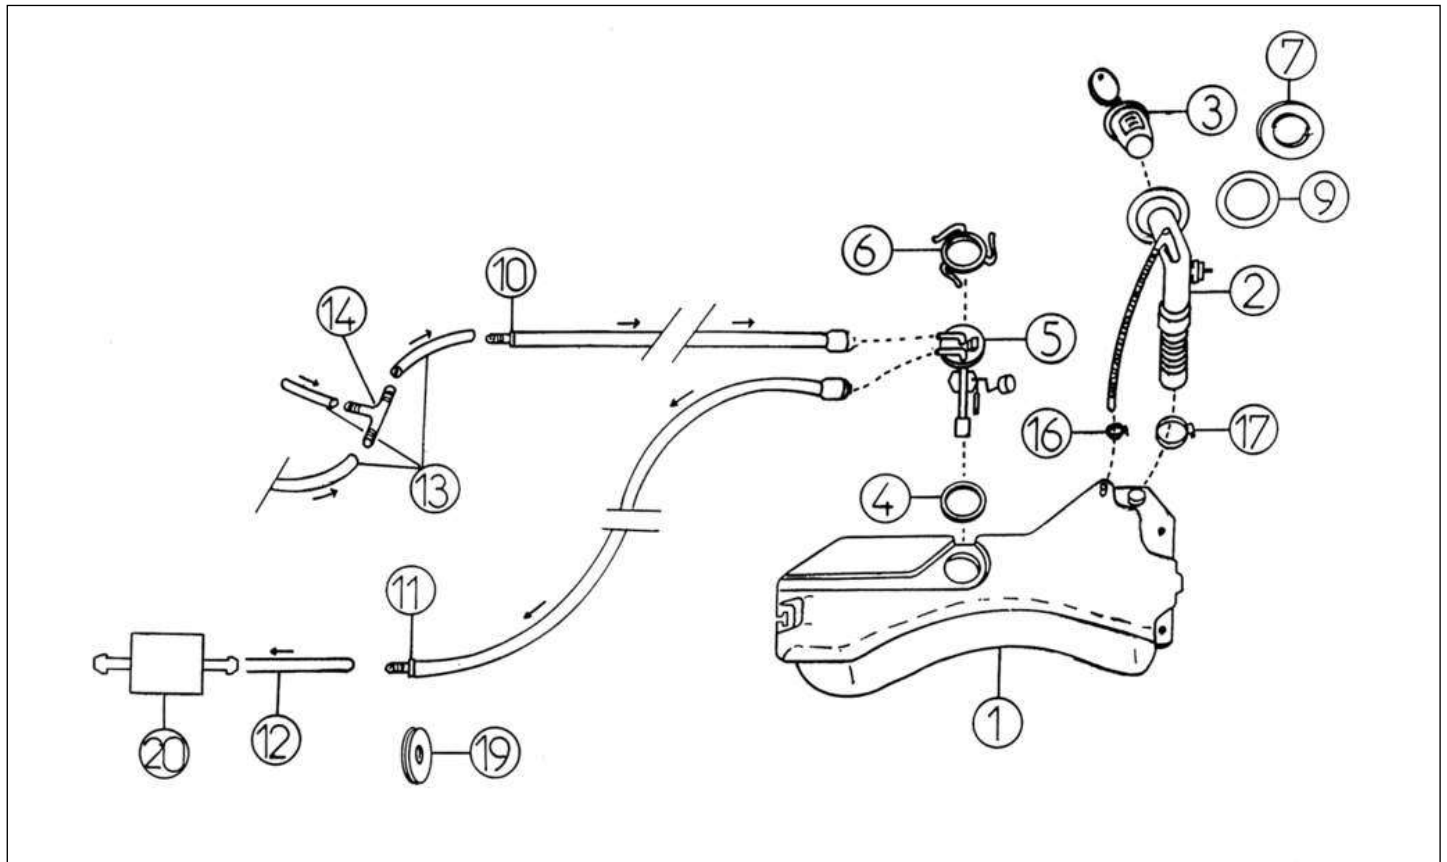

Ersatzteile

Motor Anbauteile

Bezu	Referenz	Beschreibung	Stü	Anmerkungen
1	1AA019	Gaspedal	1	☞
2	1K021	Gaszug komplett	1	☞
3	1K022	Gaspedal Distanzscheibe	1	
4	1K020	Gaspedal Drehfeder	1	
5	1K042	Halterung Gaszug	1	
6	1K901	Distanzscheibe Gaszug	1	

Ersatzteile

Kraftstoff System

Bezu	Referenz	Beschreibung	Stü	Anmerkungen
1	1W010	Kraftstofftank 15L	1	
2	1MB015	Einfüllstutzen	1	
3	1K016	Tandeckel + 2 Schlüssel	1	
4	1K012	Dichtung Kraftstoffgeber	1	
5	1AA011	Kraftstoffgeber	1	
6	1K013	Verschluss für Tankgeber	1	
7	1K017	Plastikring Tankstutzen	1	
9	1K052	Dichtung Tank	1	
10	1L050	Dieselleitung Rücklauf 2100mm	1	
11	1L051	Dieselleitung Zufuhr 2100mm	1	
12	1A14	Kraftstoffleitung 7/13 bis FG-Nr.	1	
13	1A25	Dieselleitung 5/10	1	
14	1D33	T-Stück Treibstoffrücklauf	1	
16	1K053	Schelle	1	
17	1K054	Schelle	1	
19	1K060	Kabeltülle	2	
20	1K063	Dieselvorbfilter	1	