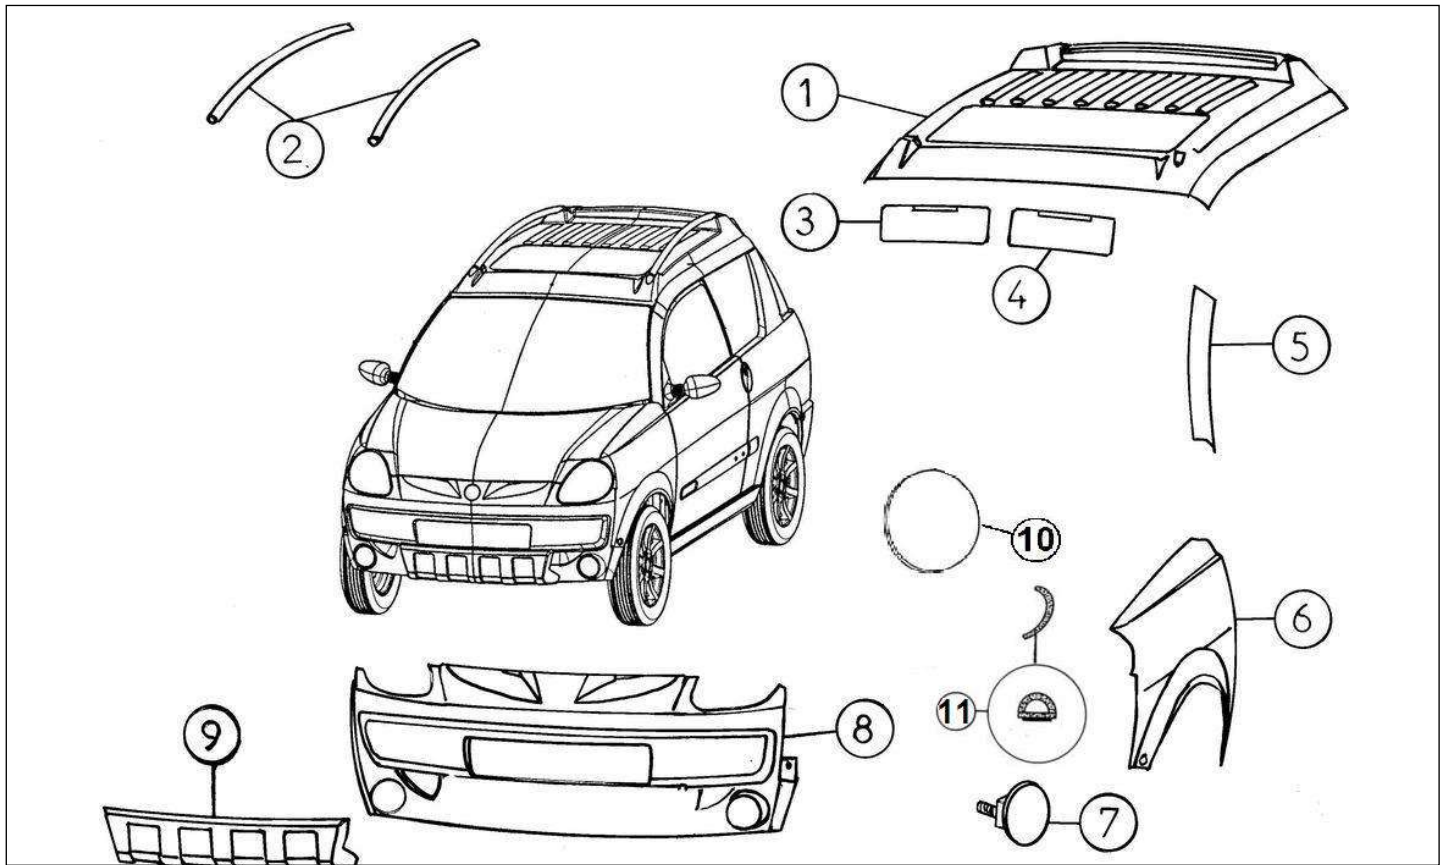

Ersatzteile

Karosserie

Bezu	Referenz	Beschreibung	Stü	Anmerkungen
1	7AE004	Dach CROSSLINE	1	
2	7AE133	Dachbügel	2	
3	7K129B	Sonnenblende rechts mit Spiegel	1	
4	7K129A	Sonnenblende links mit Kartentasche	1	
5	7AA011	Abdeckung A-Säule links	1	
5	7AA012	Abdeckung A-Säule rechts	1	
6	7AA013	Kotflügel links Modell 2005	1	
6	7AA014	Kotflügel rechts Modell 2005	1	
7	7R349	Gewindestift stoßstange schwarz	2	
8	7AA019	Stoßstange vorne	1	
9	7AE016	Stoßfängerunterteil vorne	1	
10	8AE068	Abdeckung Nebelscheinwerfer	2	
11	7AG340	Dichtgummi Motorhaube seittl.	2