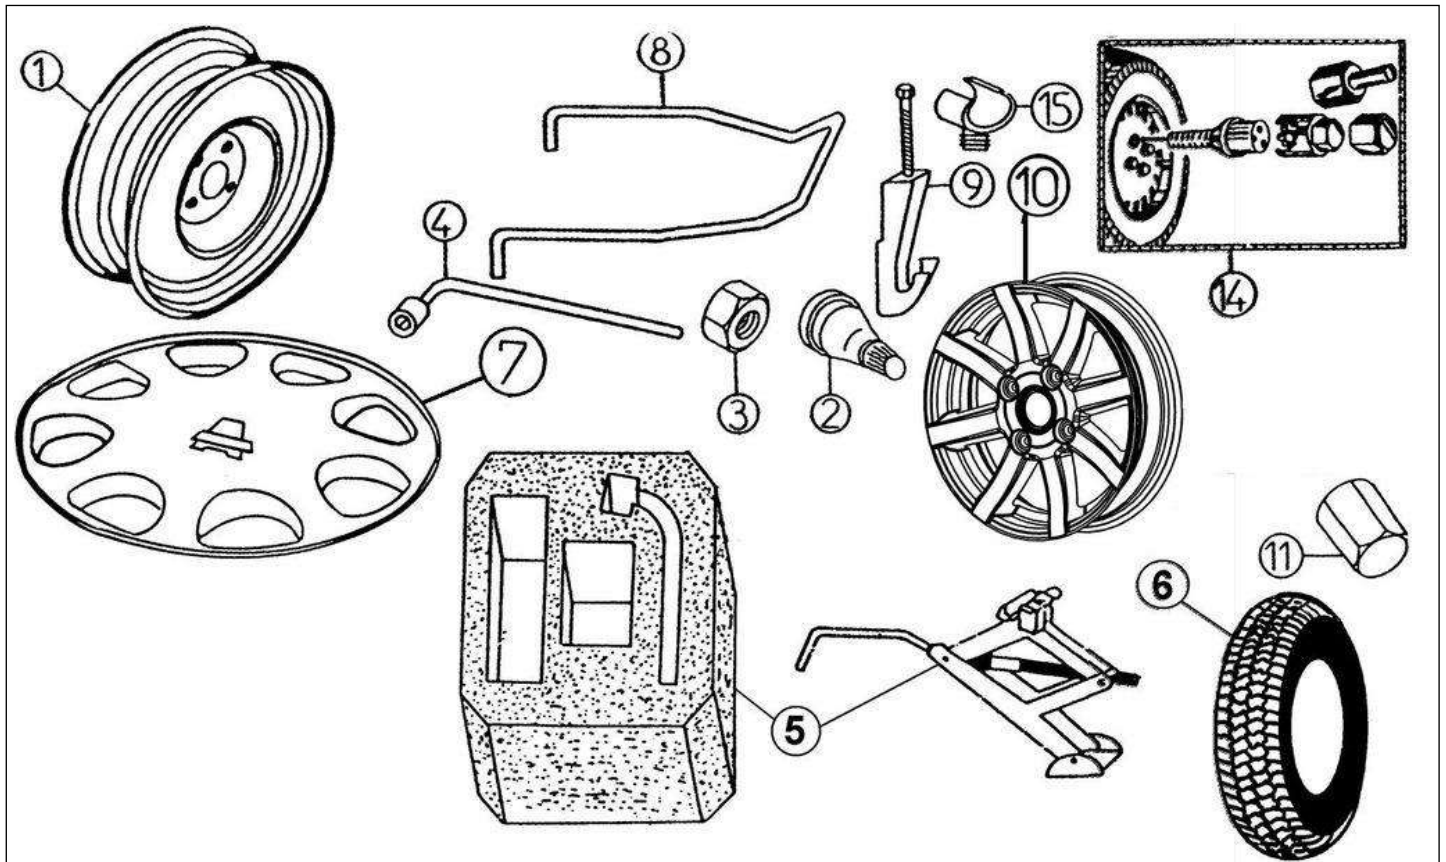

Ersatzteile

Rad

Bezu	Referenz	Beschreibung	Stü	Anmerkungen
1	6K041	Stahlfelge 4 x 13	5	-->VLGK24VBAA3089386 -->VLGK24VBAC3088949 -->VLGL24VBAC3089061 -->VLGL29VBAC3088879 -->VLGL29VEAC3089027
1	6AG041	Stahlfelge 4 x 13 ET17	1	VLGK24VBAA3089387--> VLGK24VBAC3088950--> VLGL24VBAC3089062--> VLGL29VBAC3088880--> VLGL29VEAC3089028-->
2	6A43	Ventil	5	
3	6P044	Radmutter 19 mm	16	
4	6P046	Radmutternschlüssel 19 MM	1	
5	6MB045	Wagenheber + BOX	1	
6	0AA042A	Reifen 145/70 R13	X	
6	0AD042	Reifen 155/70 R14	X	
6	0AG042	Reifen Continental 155/65 R14	4	
7	6R049	Radkappe 13 Zoll AIXAM	4	
8	6AE054	Reserveradhalter	1	
9	6MB055	Reserveradhaken	1	
10	6AA080	Alufelge silber 14P ET17	4	
11	6P044A	Radmutter Alufelge 19 mm	16	
14	0AP101	Diebstahlsicherung Felgen	X	
15	6L081	Halteklammer Bremsschlauch	2