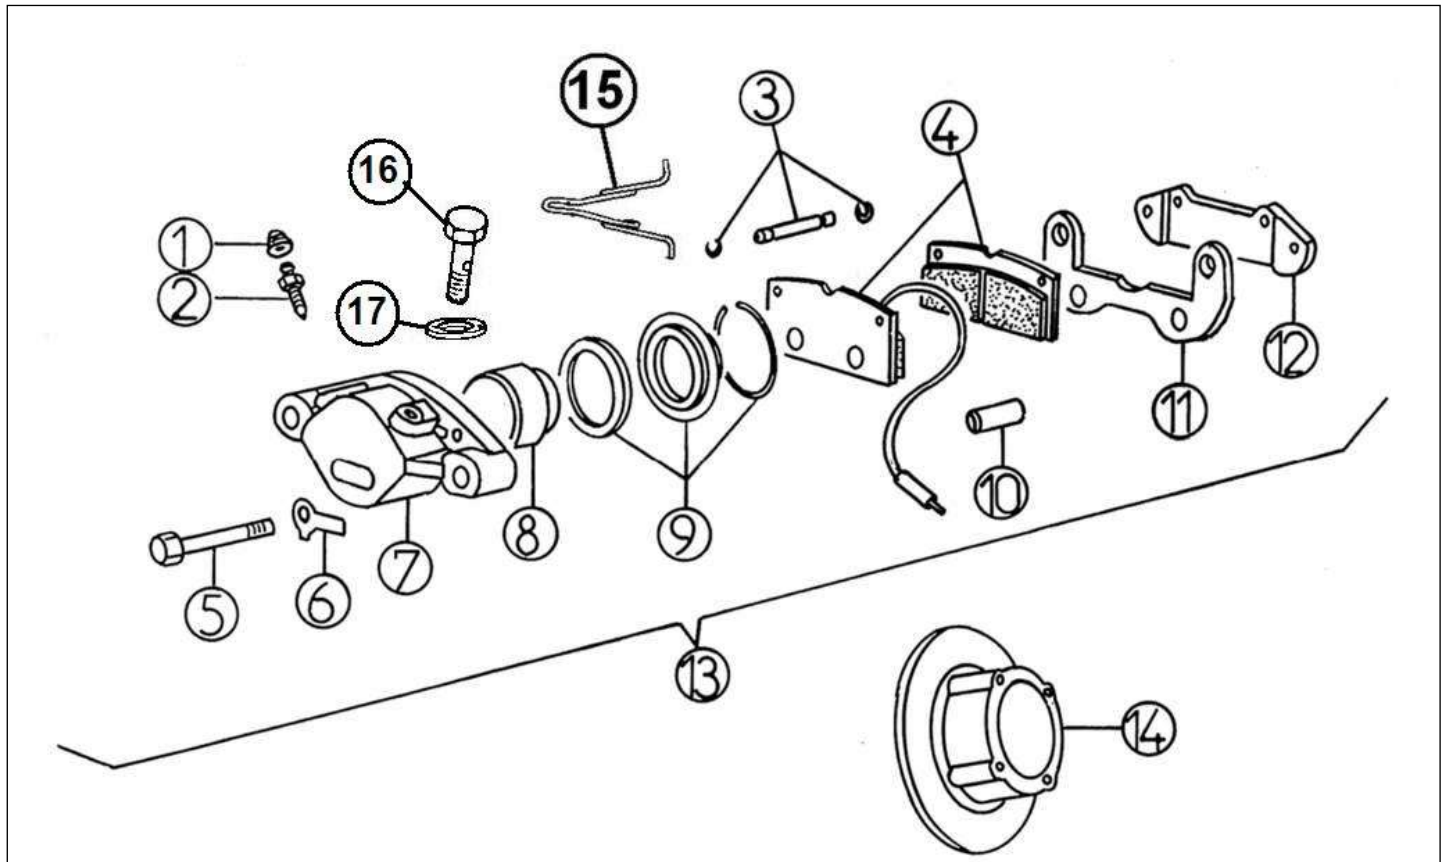

Ersatzteile

Bremse vo./hi.

Bezu	Referenz	Beschreibung	Stü	Anmerkungen
1	6G068	Staubkappe	2	
2	6G069	Entlüftungsschraube Bremszange	2	
3	6G070	Stifte für Bremssattel Scheibenbremse	4	
4	6G065	Bremsbelagset vorne	1	
5	6G071	Schraube Bremssattel	4	
7	6G066	Bremszangengehäuse	2	
8	6G073	Bremskolben	2	
9	6G074	Dichtungsset Bremssattel Rep.Satz	2	
10	6G075	Distanzhülse	4	
11	6G076	Halter Bremssattel	2	
12	6G067	Halteplatte am Bremssattel	2	
13	6G063	Bremszange vorne links komplett	1	
13	6G064	Bremszange vorne rechts komplett	1	
14	6G028	Bremsscheibe vorne	2	
15	6G077	Feder f. Bremse(bei Geräusch)	4	
16	6G062	Hohlschraube Bremsleitung (zur	2	
17	A61309	Dichtung Kupfer	2