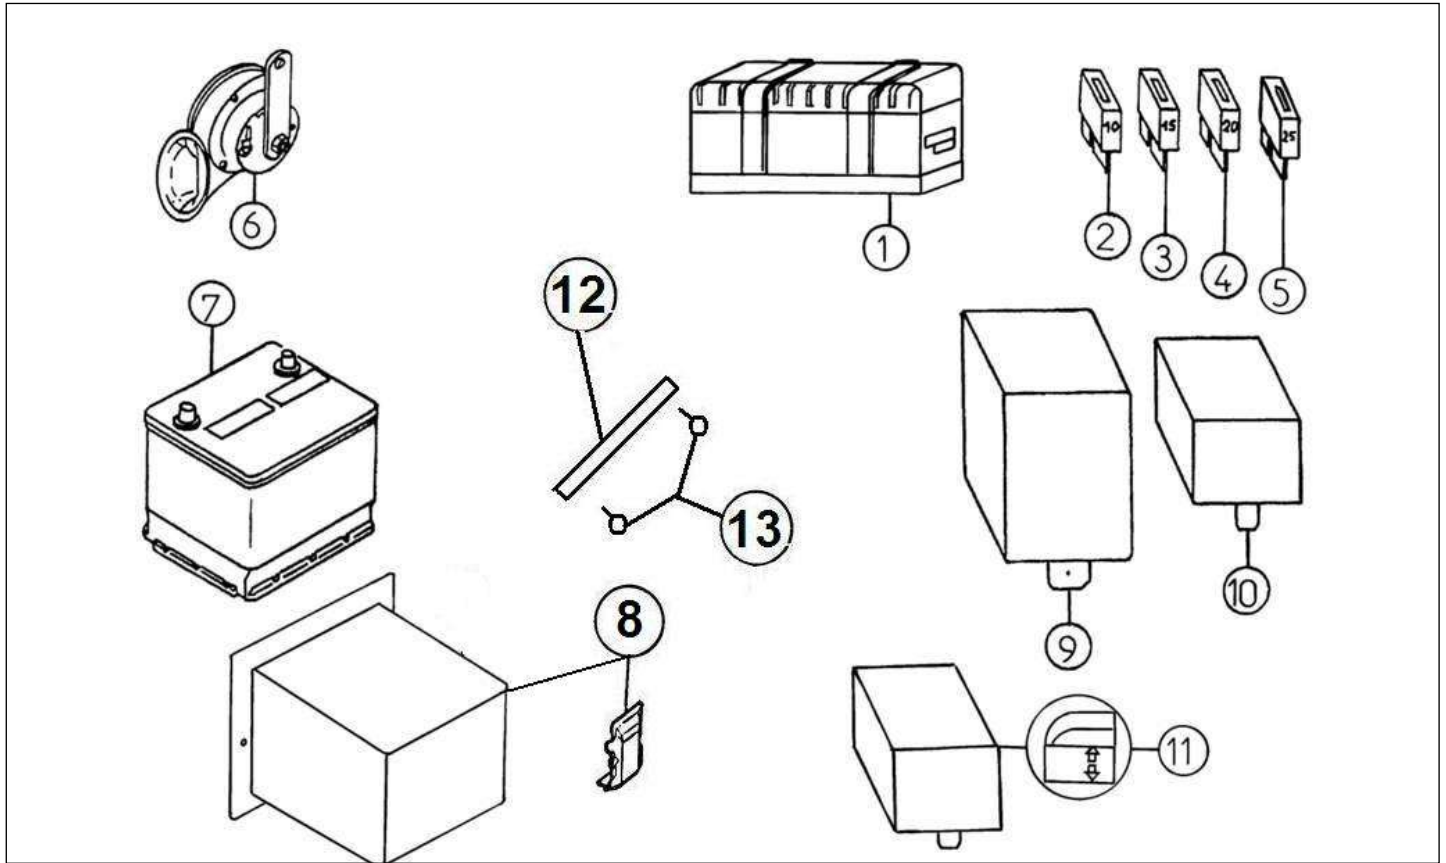

Ersatzteile

Elektrik Zubehör

Bezu	Referenz	Beschreibung	Stü	Anmerkungen
1	X000	Sicherungskasten	2	~~X~~ Non Livable
2	8G060	Sicherung 10 A	X	
3	8G061	Sicherung 15 A	X	
4	8G062	Sicherung 20 A	X	
5	8K060	Sicherung 25A	X	
6	8A32	Hupe	1	
7	0W914	Set Batterien (10 Stk.)	1	LIVRAISON UNIQUEMENT EN FRANCE
7	0W924	Palette Batterien (60 Stk.)	1	
8	8AA045	Batterieabdeckung	1	-->VLGK24VBAA3089452 -->VLGK24VBAC3089420
8	8AG045	Batterieabdeckung	1	VLGK24VBAA3089453--> VLGK24VBAC3089421-->
9	8AA109	Relais mit Schutz	X	
10	8AA100	Kleines Relais + elektronische Schutz	X	
11	8AA123	Steuergerät Fensterheber	1	
12	8AG202	Batteriebügel	1	VLGK24VBAA3089453--> VLGK24VBAC3089421-->
13	8AG201	Schraube	2	VLGK24VBAA3089453--> VLGK24VBAC3089421-->