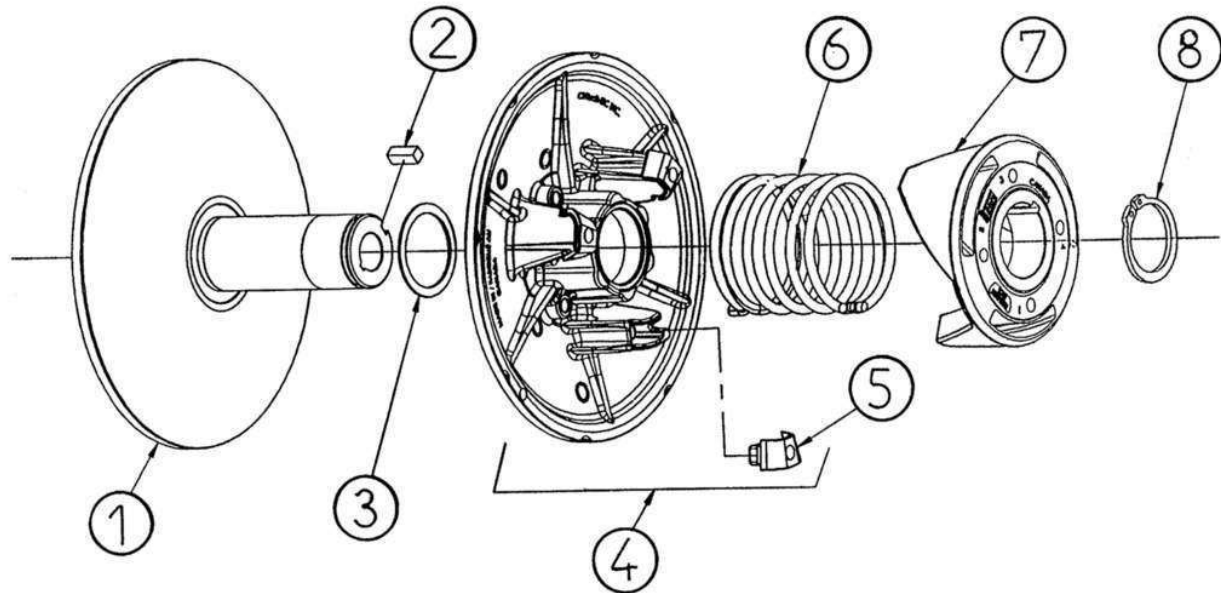

Ersatzteile

Variator

-->VLGK24VBAA3091607

-->VLGK24VBAC3091393

Bezu	Referenz	Beschreibung	Stü	Anmerkungen
1	3WP036	Riemenscheibe treibend	1	
2	3BP20	Scheibenfeder	1	
3	3FP11	Einstellscheibe 1,2 mm	X	
3	3FP11B	Einstellscheibe 0,6 mm	X	
4	3WP017	Riemenscheibe beweglich	1	
5	3WP026	Gleitkeile	3	
6	3CP18	Feder für Vario hinten grau 400	1	
7	3WP019	Nocke Riemenscheibe	1	
8	3BP21	Seegering	1	[To Translate : FR =]