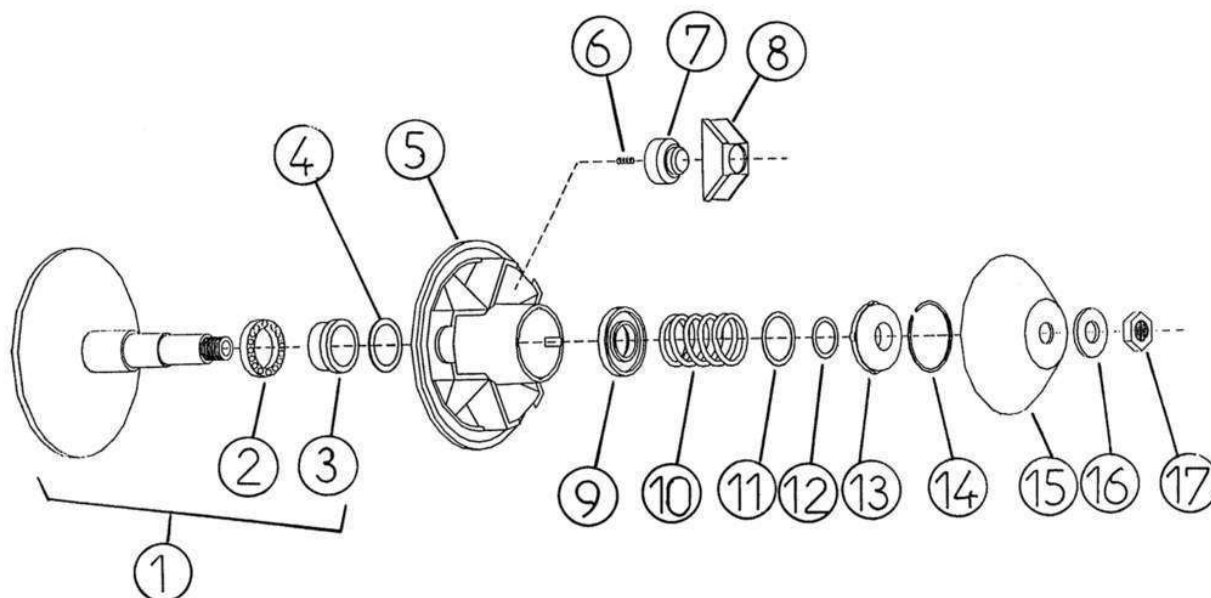

Ersatzteile

Variator

-->VLGK24VBAA3091607

-->VLGK24VBAC3091393

Bezu	Referenz	Beschreibung	Stü	Anmerkungen
1	3AAP001	Riemenscheibe fix	1	
2	3WP002	Kugellager Variomatik treibend	1	
3	3WP002A	Distanzring	1	
4	3WP004	Distanzring	1	
5	3WP005	Riemenscheibe	1	
6	3FP6	Feder (Länge:15mm)	3	
7	3WP007	Fliehkraftgewicht 165g	3	
8	3FP8	Plastik konisch rechts rot	3	
9	3WP009	Lager innen	1	
10	3FP10	Feder für Vario vorne	1	
11	3FP11	Einstellscheibe 1,2 mm	X	
11	3FP11B	Einstellscheibe 0,6 mm	X	
12	3WP014	Distanz Antriebsriemen 0,5 mm	X	
12	3WP014A	Distanz Antriebsriemen 1 mm	X	
13	3WP012	Lager aussen	1	
14	3FP13	Seegering	1	
15	3MDP015A	Deckel	1	
16	3HP16	Scheibe Ø 20 mm	1	
17	3HP17	Mutter M20	1