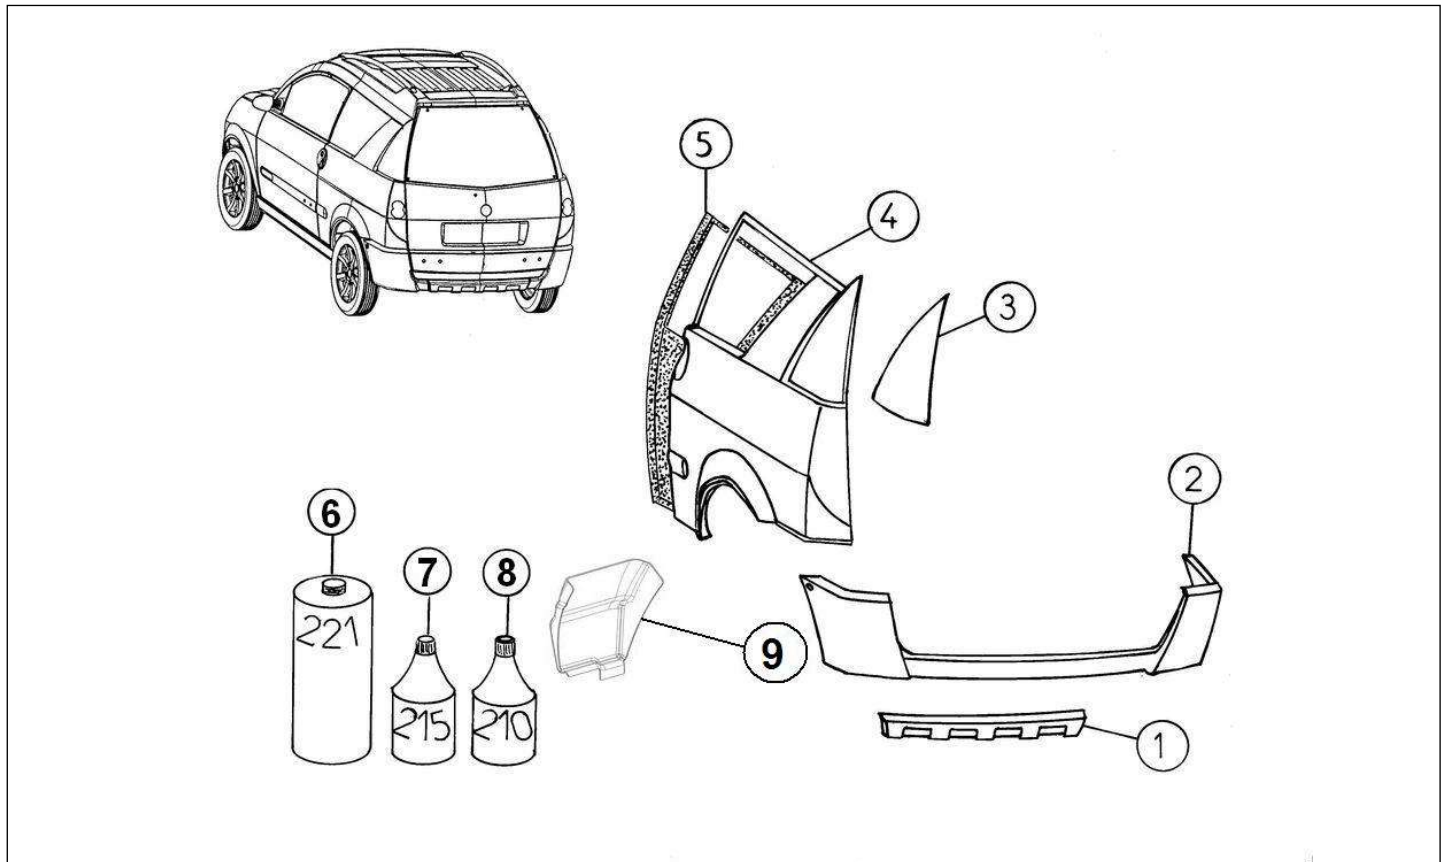

Ersatzteile

Karosserie

Bezu	Referenz	Beschreibung	Stü	Anmerkungen
1	7AE026	Stoßfängerunterteil hinten	1	
2	7AE029A	Stoßfänger hinten	1	
3	7AE143	Abdeckung Seitenwand links	1	
3	7AE144	Abdeckung Seitenwand rechts	1	
4	7AE027	Seitenwand links hinten	1	
4	7AE028	Seitenwand rechts hinten	1	
5	7AE177	Innenverkleidung Seitenwand links	1	
5	7AE176	Innenverkleidung Seitenwand rechts	1	
6	7K358	Kleber 227 Karosseriekleber	X	
7	7K359	Primer 215 Kunststoff 30ml	X	
8	7K360	Primer 210T G+P Alu u.Glas	X	
9	7AA674	Abdeckung hinten rechts	1	
9	7AA675	Abdeckung hinten links	1