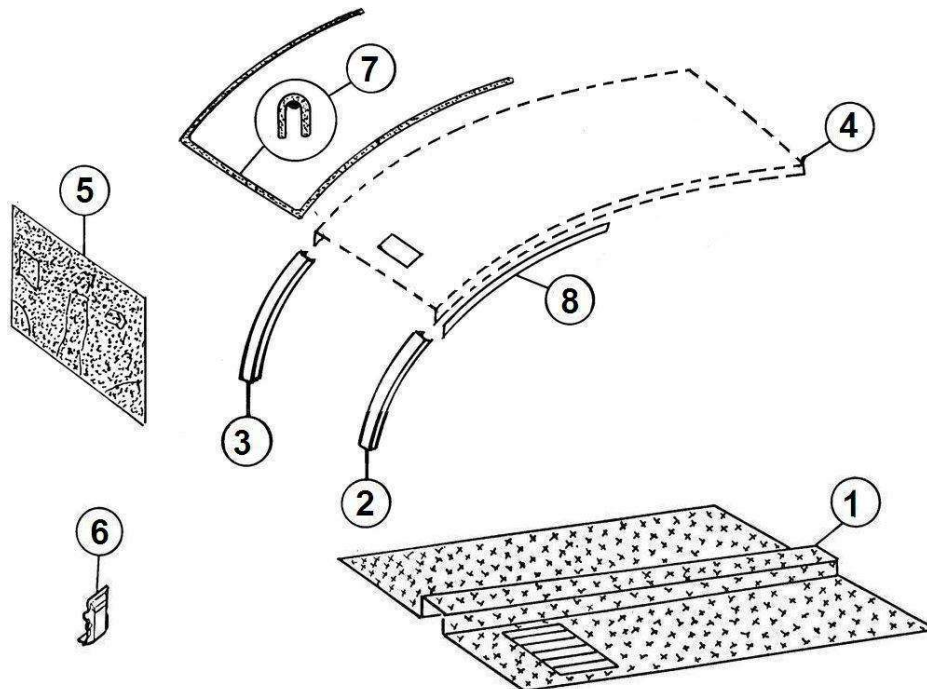

Ersatzteile

Karosserie

CROSSLINE VSP PACK
VLGK24VBAA3089453-->
VLGK24VBAC3089421-->

Bezu	Referenz	Beschreibung	Stü	Anmerkungen
1	7AA130A	Teppichsatz lang (PACK)	1	☞
2	7AG173A	Innenverkleidung A-Säule links	1	
3	7AG174A	Innenverkleidung A-Säule rechts	1	
5	7AG343	Dämmatte Spritzwand	1	
6	8AG045	Batterieabdeckung	1	
7	7W112	Dichtung	1	
8	7AE135	Türpfosten Abdeckung links oben	1	
8	7AE136	Türpfosten Abdeckung rechts oben	1