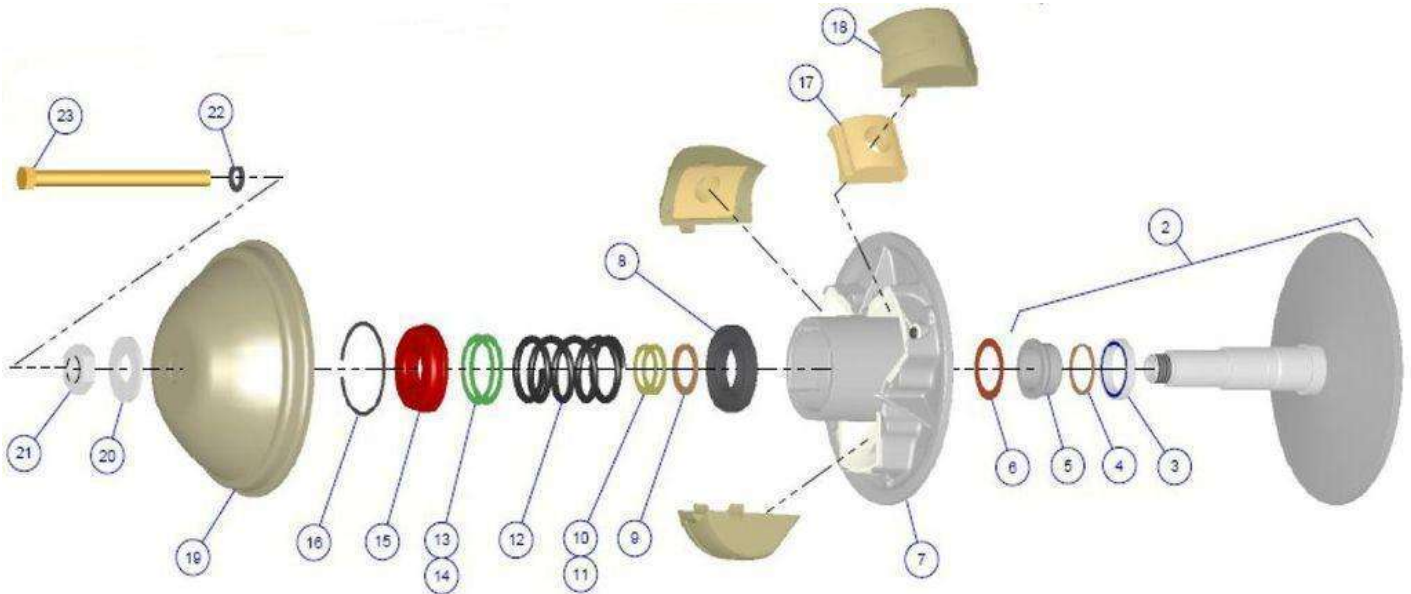

Ersatzteile

Variator

VLGK24VBAA3091608-->

VLGK24VBAC3091394-->

Bezu	Referenz	Beschreibung	Stü	Anmerkungen
2	3AAP001A	Antriebslager fix	1	
3	3WP002	Kugellager Variomatik treibend	1	
5	3WP002A	Distanzring	1	
6	3WP004	Distanzring	1	
7	3WP005	Riemenscheibe	1	
8	3WP009	Lager innen	1	
9	3WP014B	Distanzscheibe Antriebsriemen	1	
10	3WP014A	Distanz Antriebsriemen 1 mm	X	
11	3WP014	Distanz Antriebsriemen 0,5 mm	X	
12	3AAP010	Feder	1	
13	3FP11	Einstellscheibe 1,2 mm	X	
14	3FP11B	Einstellscheibe 0,6 mm	X	
15	3WP012	Lager aussen	1	
16	3FP13	Seegering	1	
17	3MDP007A	Fliehkraftgewicht 250g	3	
18	3AAP008	Block	3	
19	3MDP015A	Deckel	1	
20	3HP16	Scheibe Ø 20 mm	1	
21	3HP17	Mutter M20	1