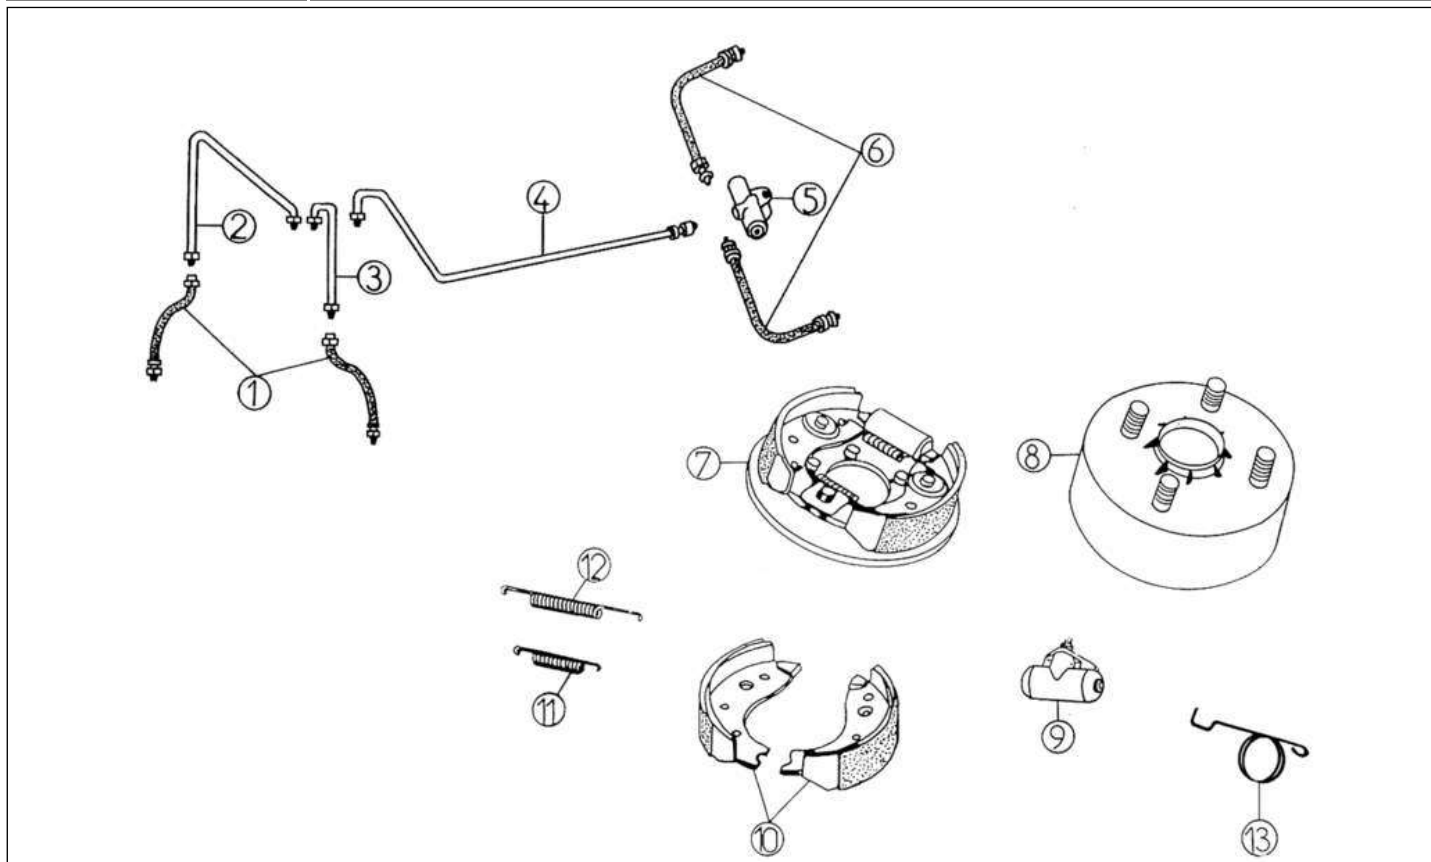

Ersatzteile

Bremse vo./hi.

Bezu	Referenz	Beschreibung	Stü	Anmerkungen
1	6L017	Bremsschlauch vorne 500	2	
2	6AA019	Bremsleitung vorne rechts	1	
3	6AA018	Bremsleitung vorne links	1	
4	6AA022	Bremsleitung	1	
5	6F16	Bremskraftbegrenzer	1	
6	6L020	Bremsschlauch hinten 500	2	
7	6AX026	Bremsankerplatte Kit hinten rechts	1	
7	6AX027	Bremsankerplatte Kit hinten links	1	
8	6AP030A	Bremstrommel hinten 160	2	
9	6A24	Radbremszylinder hinten	2	
10	6AP031	Bremsbackensatz : 2 Set	1	
11	6A35A	Feder Bremsbacken kurz	2	
12	6A35B	Feder Bremsbacken lang	2	
13	6K083	Feder links Handbremshebel	1	
13	6K084	Feder rechts Handbremshebel	1