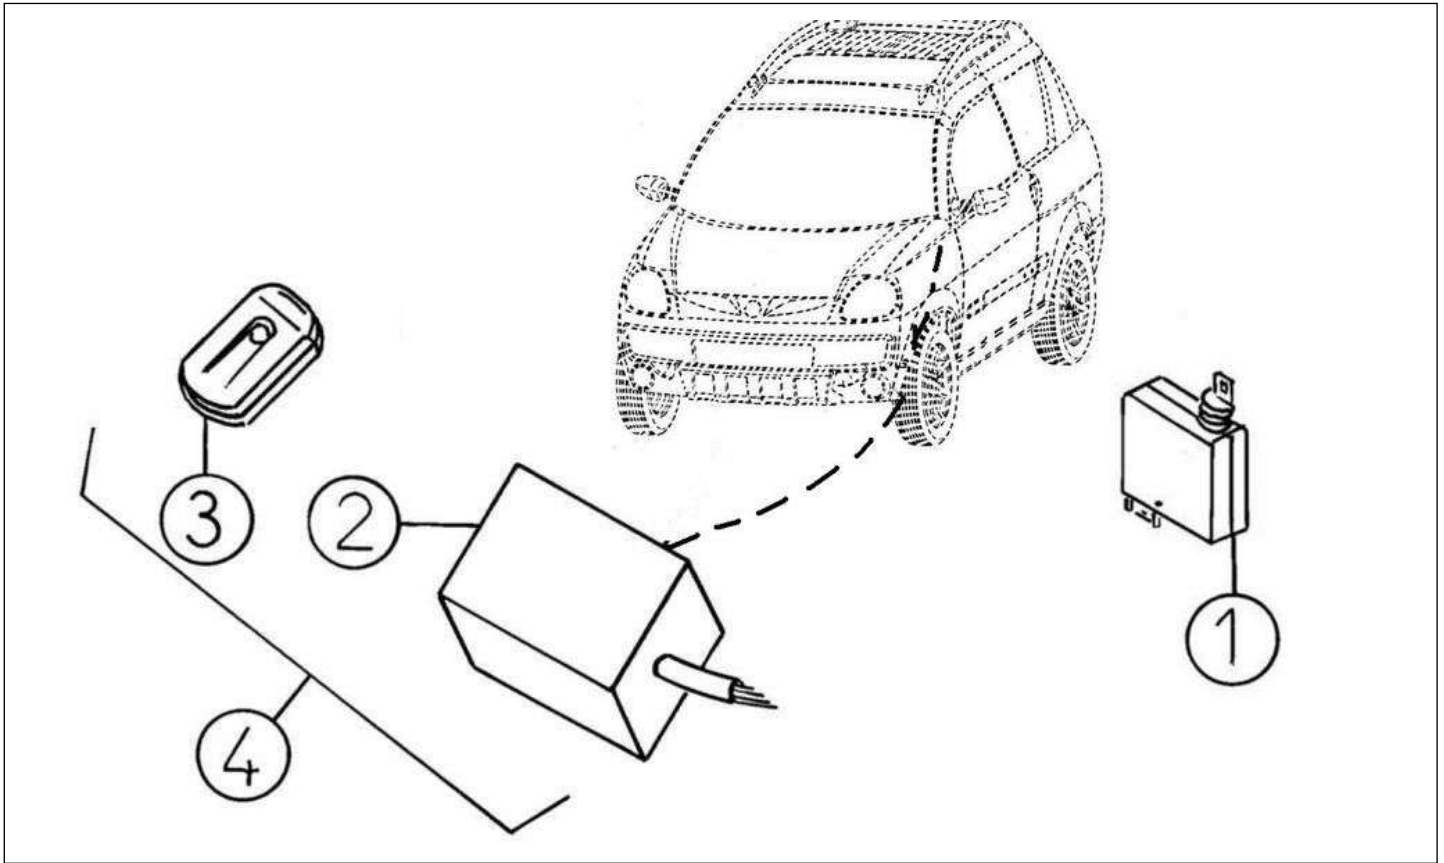

Ersatzteile

Elektrik Zubehör

Bezu	Referenz	Beschreibung	Stü	Anmerkungen
1	8K105	RELAIS ZENTRALVERRIEGELUNG	2	
2	8MT102	Kit Zentralverriegelung	1	
3	8AA101	Sender Fernbedienung	1	PROGRAMMABLE
4	8MT102	Kit Zentralverriegelung	1	LIVREE AVEC REP 2 ET 3