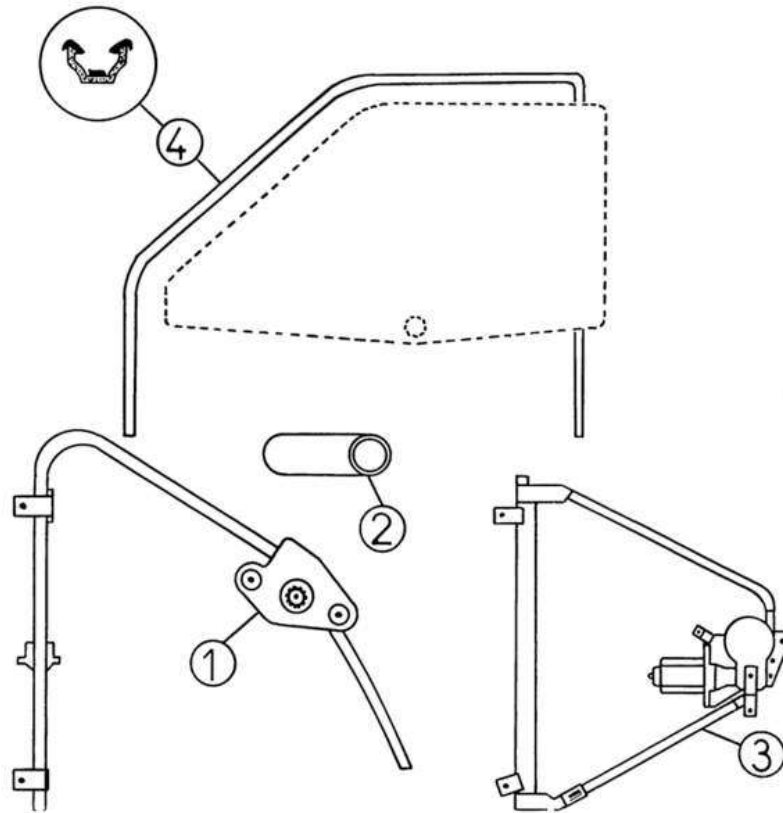

AIXAM 2005

710

AIXAM CROSSLINE VSP (400)

10 7AA094

Endstück rechts

1

Ersatzteile

Karosserie