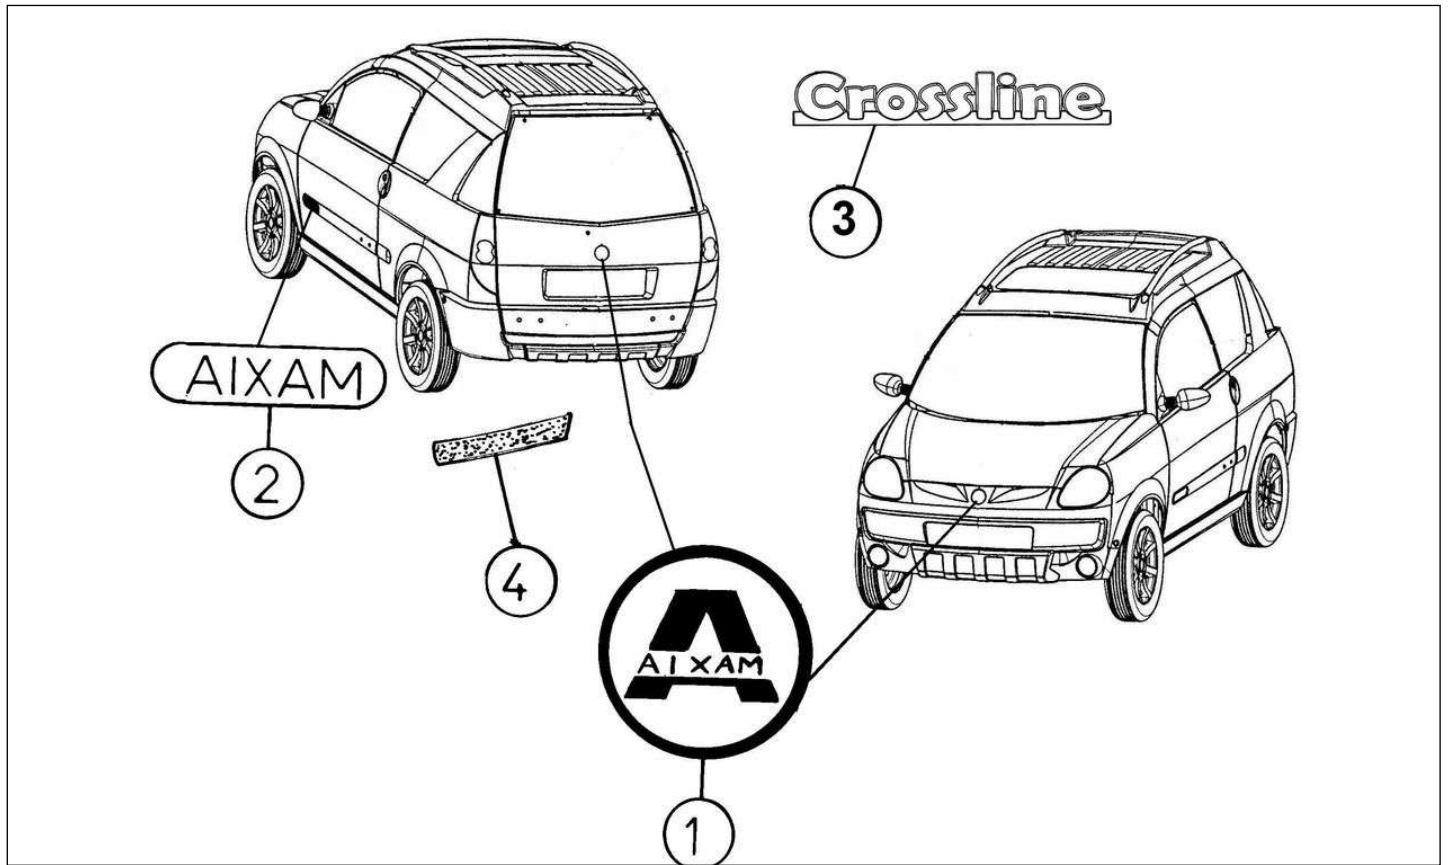

Ersatzteile

Karosserie

Bezu	Referenz	Beschreibung	Stü	Anmerkungen
1	7K324	Emblem AIXAM vorne D. 70 mm	1	
2	7AA410	Emblem AIXAM seitlich	2	
3	7AE411	Emblem CROSSLINE	1	
4	7AA026A	Zierleistensatz hi. grau(matt)	1	GRIS TWINGO