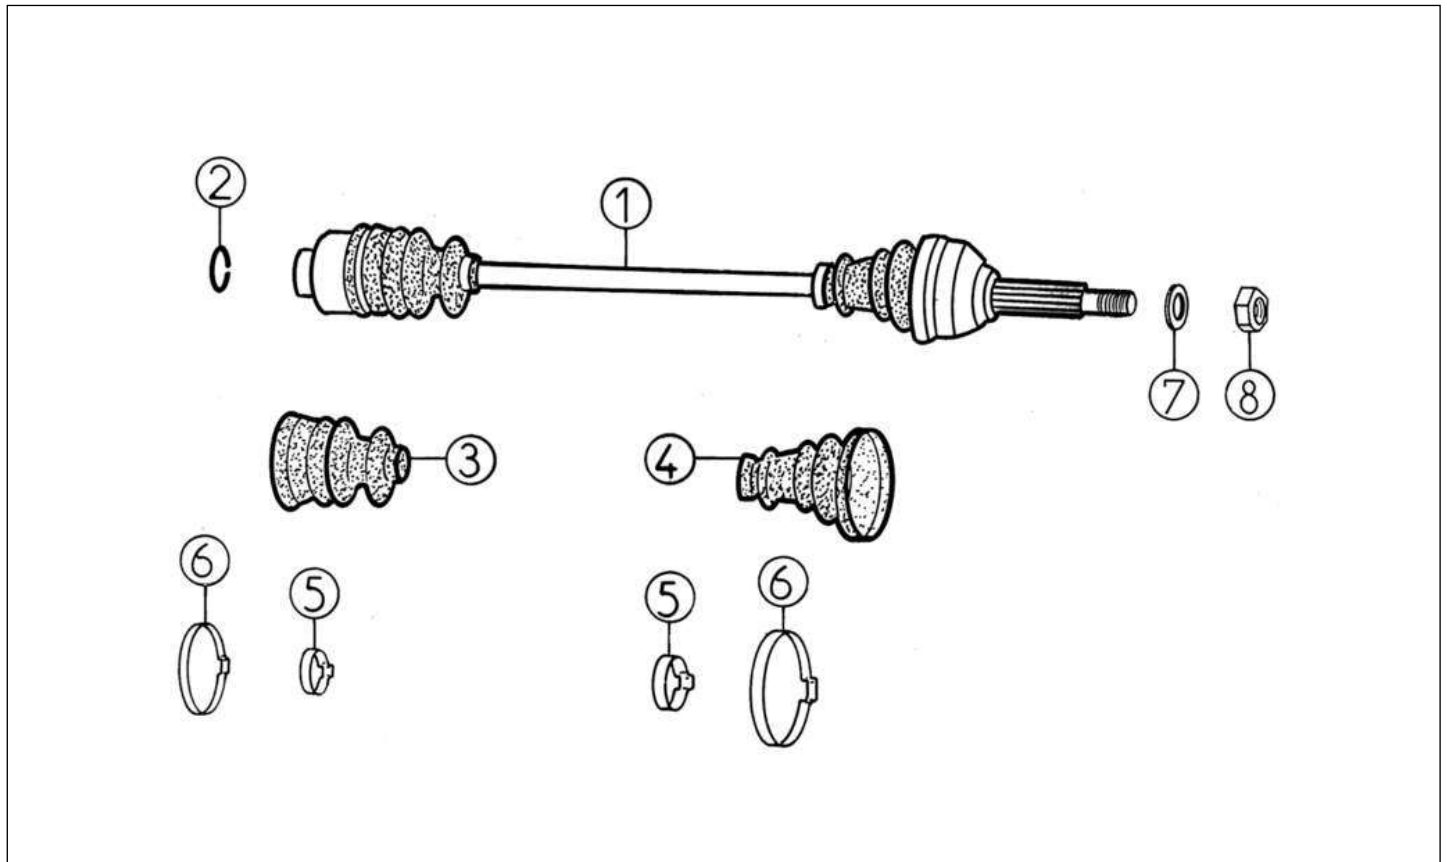

Ersatzteile

Antriebswelle

Bezu	Referenz	Beschreibung	Stü	Anmerkungen
1	3AA018	Antriebswelle	2	
2	3A25A	Sicherung	2	
3	3A34	Achsmanschette innen	2	
4	3A31	Achsmanschette außen	2	
5	3A33	Schelle klein	4	
6	3A32	Schelle groß	4	
7	5A6	Beilagscheibe Ø 16	2	
8	5A7	Mutter 16X150	2	