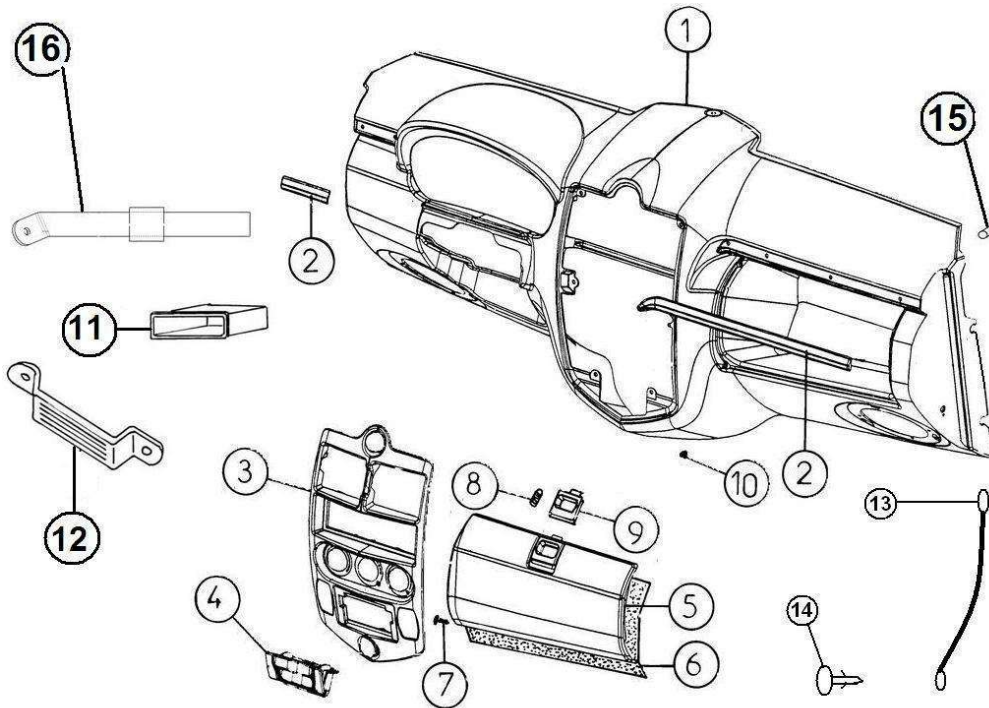

Ersatzteile

Karosserie

VLGK24VBAA3089453-->
VLGK24VBAC3089421-->

Bezu	Referenz	Beschreibung	Stü	Anmerkungen
1	7AG123	Armaturenbrett	1	
2	7AG222	Zierleistensatz chrom Armaturenbrett	1	
3	7AG127	Konsole schwarz	1	
3	7AG127A	Konsole schwarz	1	
4	7K124	Aschenbecher	1	
5	7AG178	Klappe Handschuhfach	1	
6	7AG180	Innenverkleidung Handschuhfach	1	
7	7AP181	Achse Scharnier Handschuhfach	2	
8	7AG185	Feder Handschuhfach	1	
9	7AG179A	Verschluss Handschuhfach	1	
9	7AG179B	Verschluss Handschuhfach	1	
10	7AG184	Anschlag	2	
11	7G304	Ablagefach anstelle von Radio	1	
12	7AP352	Halter Türgriff	1	
13	7AG128	Halteschnur Handschuhfach	1	
14	7AG200	Stift Handschuhfach abnehmbar	1	
15	7AG186	Distanzscheibe Armaturenbrett	4	
16	7AG461	SUPPORT TABLEAU DE BORD	1