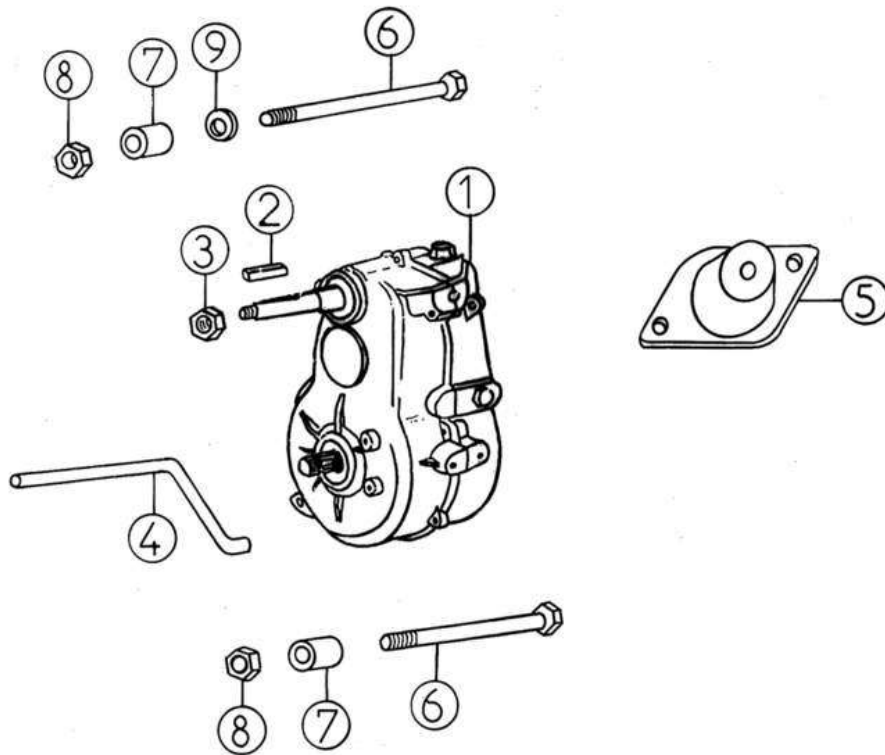

Ersatzteile

Getriebe

Bezu	Referenz	Beschreibung	Stü	Anmerkungen
1	3AA001A	Getriebe 1/12	1	
2	3A2	Scheibenfeder	1	
3	3A11	Mutter 12mm selbstsichernd	1	
4	3K034	Abdeckungsgriemen 3 HP23	1	
5	1K006	Silentblock Motor 65SH	1	
6	3A8	Schraube Getriebe M12x130 verzinkt	1	
7	3G007L	Distanzhülse 26X12,5X11,1	1	
8	3A11	Mutter 12mm selbstsichernd	2	
9	3A10	Scheibe	1	[To Translate : FR =]