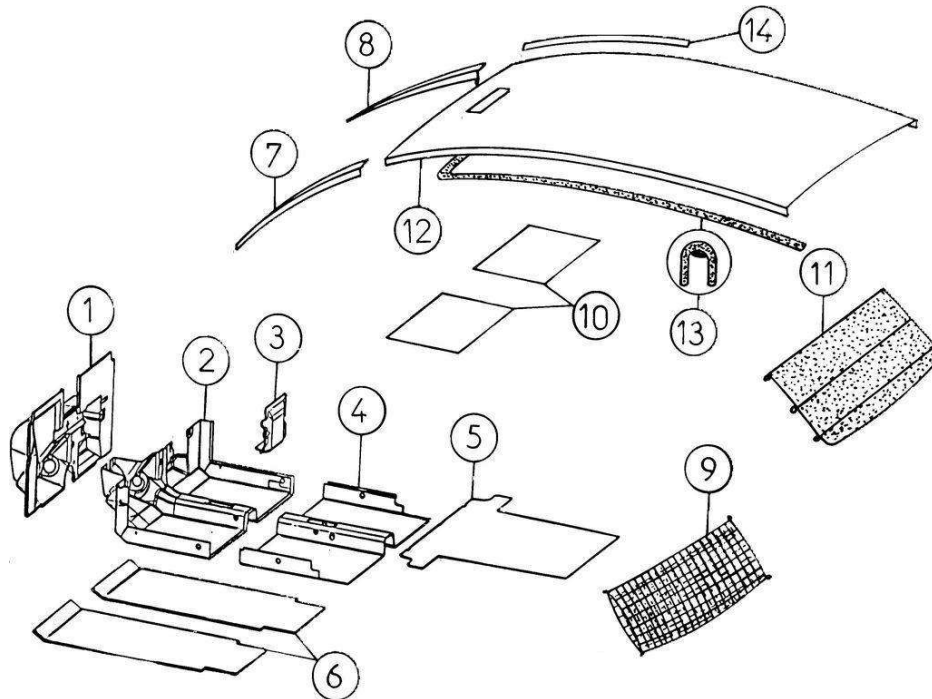

Ersatzteile

Karosserie

CROSSLINE VSP SL
VLGK24VBAA3089453-->
VLGK24VBAC3089421-->

Bezu	Referenz	Beschreibung	Stü	Anmerkungen
1	7AG343	Dämmatte Spritzwand	1	
2	7AG130	Teppich vorne geformt	1	
3	8AG045	Batterieabdeckung	1	
4	7AG135	MOQUETTE SOUS SIEGE	1	
5	7AM455	MOQUETTE COFFRE	1	
6	7AG225	Dämmatte unter dem Teppichboden	2	
7	7AE173	Verkleidung A-Säule links innen	1	
8	7AE174	Verkleidung A-Säule rechts innen	1	
9	7AA621	Gepäcksnetz + 4 Haken	1	
10	7AG254	Teppichmatten-Satz (mit AIXAM-Schrift)	1	
11	7AE356	Abdeckung Kofferraum Crossline (2sitzig)	1	
13	7W112	Dichtung	1	
14	7AE135	Türpfosten Abdeckung links oben	1	
14	7AE136	Türpfosten Abdeckung rechts oben	1