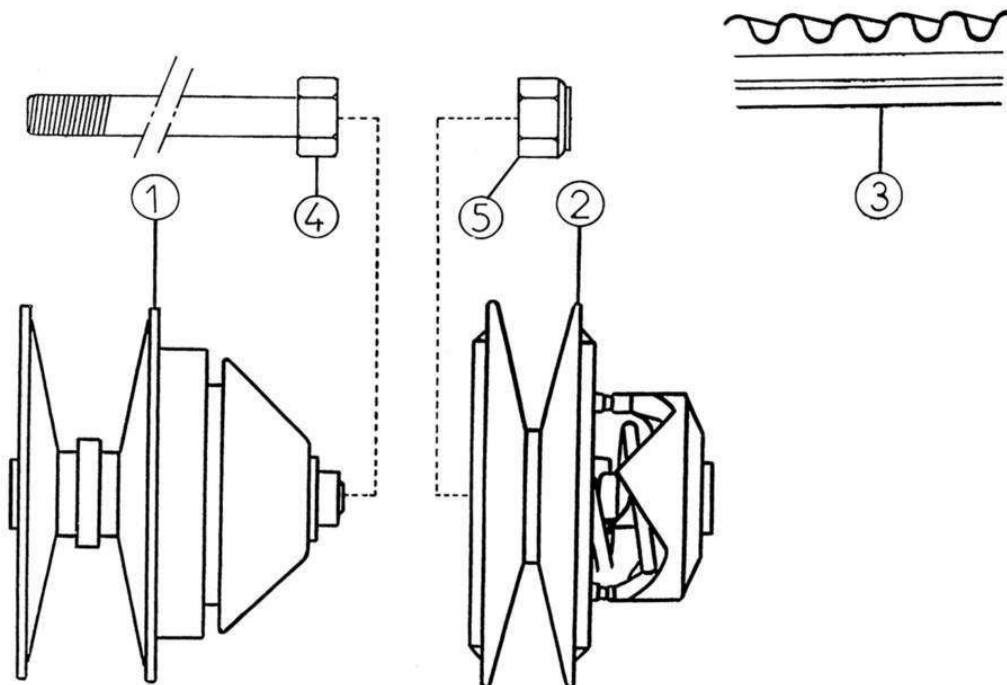

AIXAM CROSSLINE VSP (400)

23	3KC32	Verschraubung	1
24	3AC34	Seegering	1
25	3KC36	Scheibe	1
26	3AAC35	Hebel	1

Ersatzteile

Variator

**-->VLGK24VBAA3091607**

**-->VLGK24VBAC3091393**

Bezu	Referenz	Beschreibung	Stü	Anmerkungen
1	3AAP22	Variomatik treibend	1	
2	3WP24	Variomatic getrieben n/M	1	
3	3HP23	Antriebsriemen doppelt verzahnt 1122 V	1	
4	3BP13	Befestigungsschraube M 8x160 Vario	1	
5	3W011	Mutter + Beilagscheibe	1	