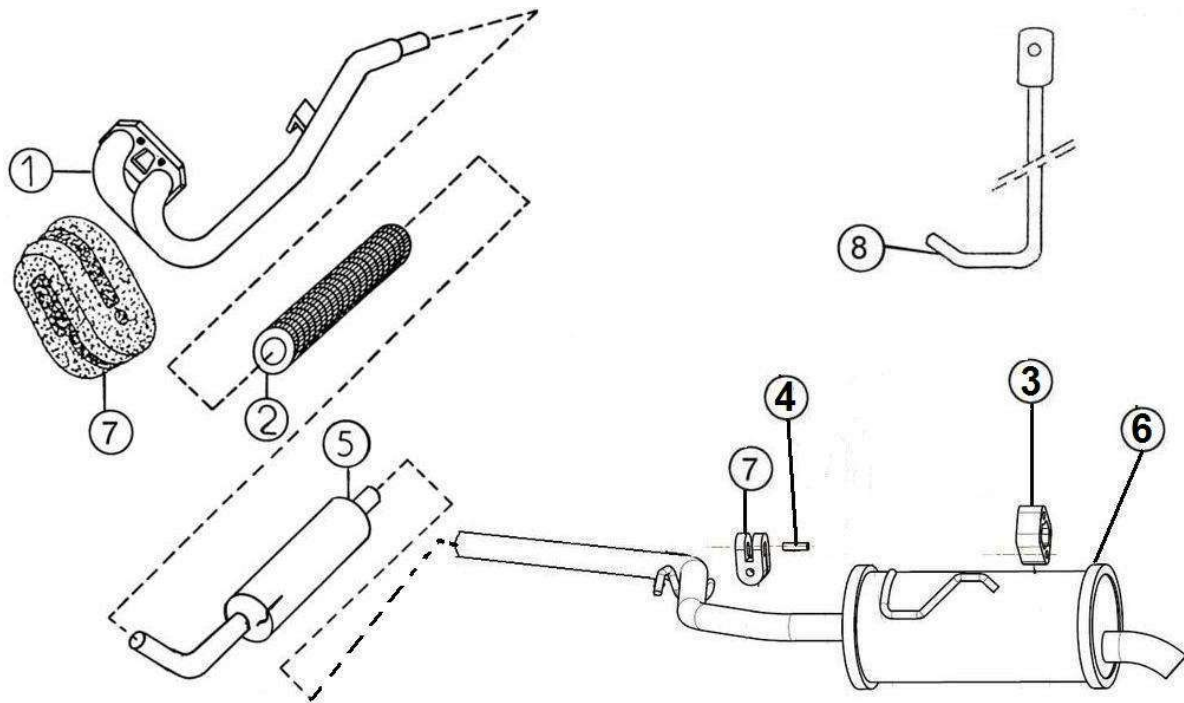

Ersatzteile

Auspuff

VLGK24VBAA3088585-->

VLGK24VBAC3089226-->

Bezu	Referenz	Beschreibung	Stü	Anmerkungen
1	1AA007	Abgasrohrkrümmer	1	
2	1AA032	Gewebeschauch Diesel/Modell	1	
3	1K037	Auspuffring	1	
4	1AA040	Auspuff Haltegummi	1	
5	1AA062	Auspuffrohr Mitte	1	
6	1AA030A	Schalldämpfer	1	
7	1S037	Haltegummi Auspuff	2	
8	1K061	Befestigungshaken Auspuff	1