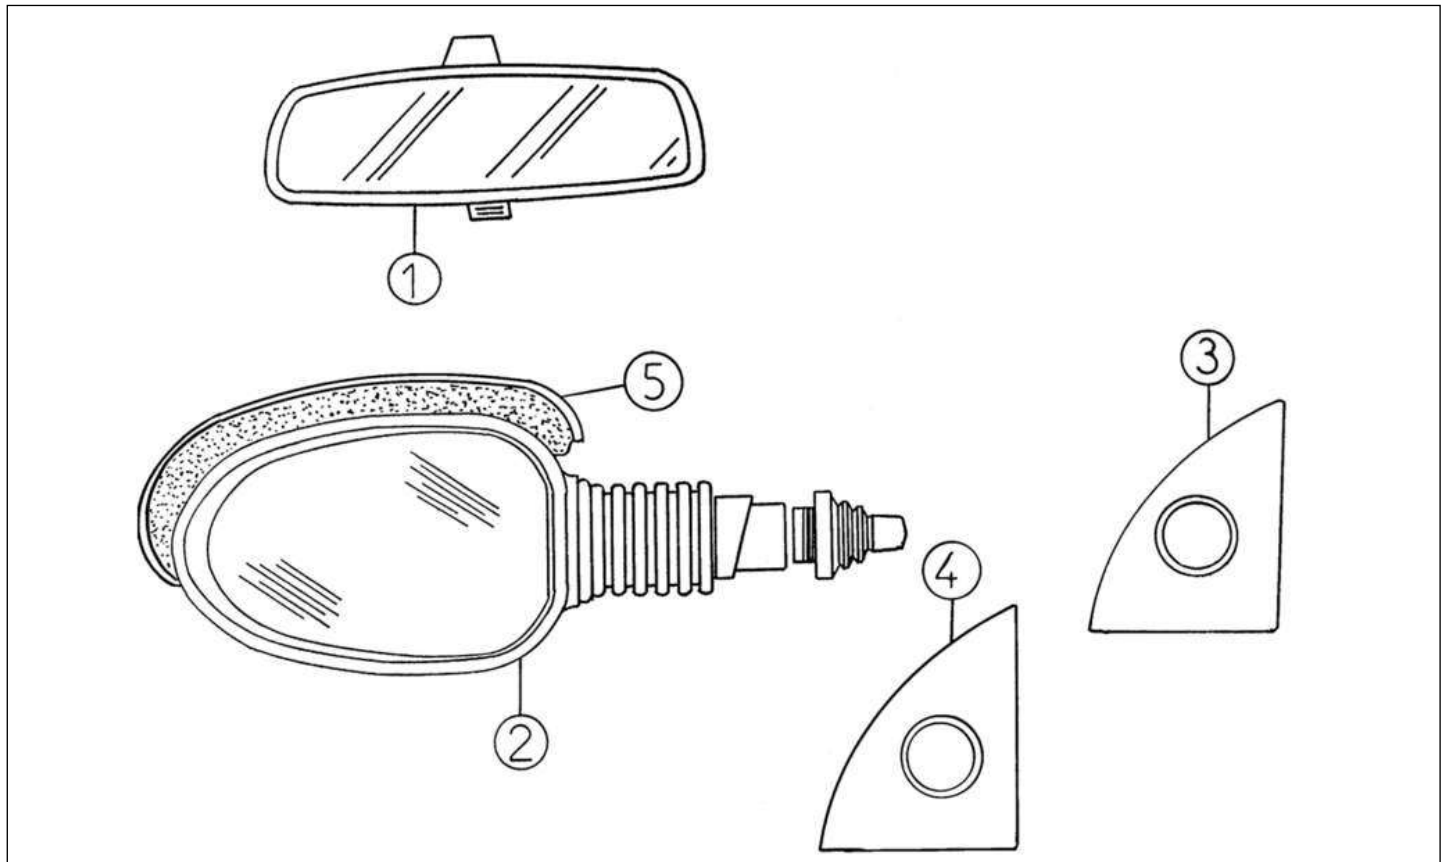

Ersatzteile

Karosserie

Bezu	Referenz	Beschreibung	Stü	Anmerkungen
1	7G125	Spiegel innen Tag/Nacht	1	
2	7W141	Spiegel links	1	☞
2	7W142	Spiegel rechts	1	☞
3	7AA397	Spiegelblende links innen	1	
3	7AA396	Spiegelblende rechts innen	1	
4	7AA059	Spiegelblende links aussen	1	
4	7AA058	Spiegelblende rechts aussen	1	
5	7W203	Spiegelblende unlackiert	2