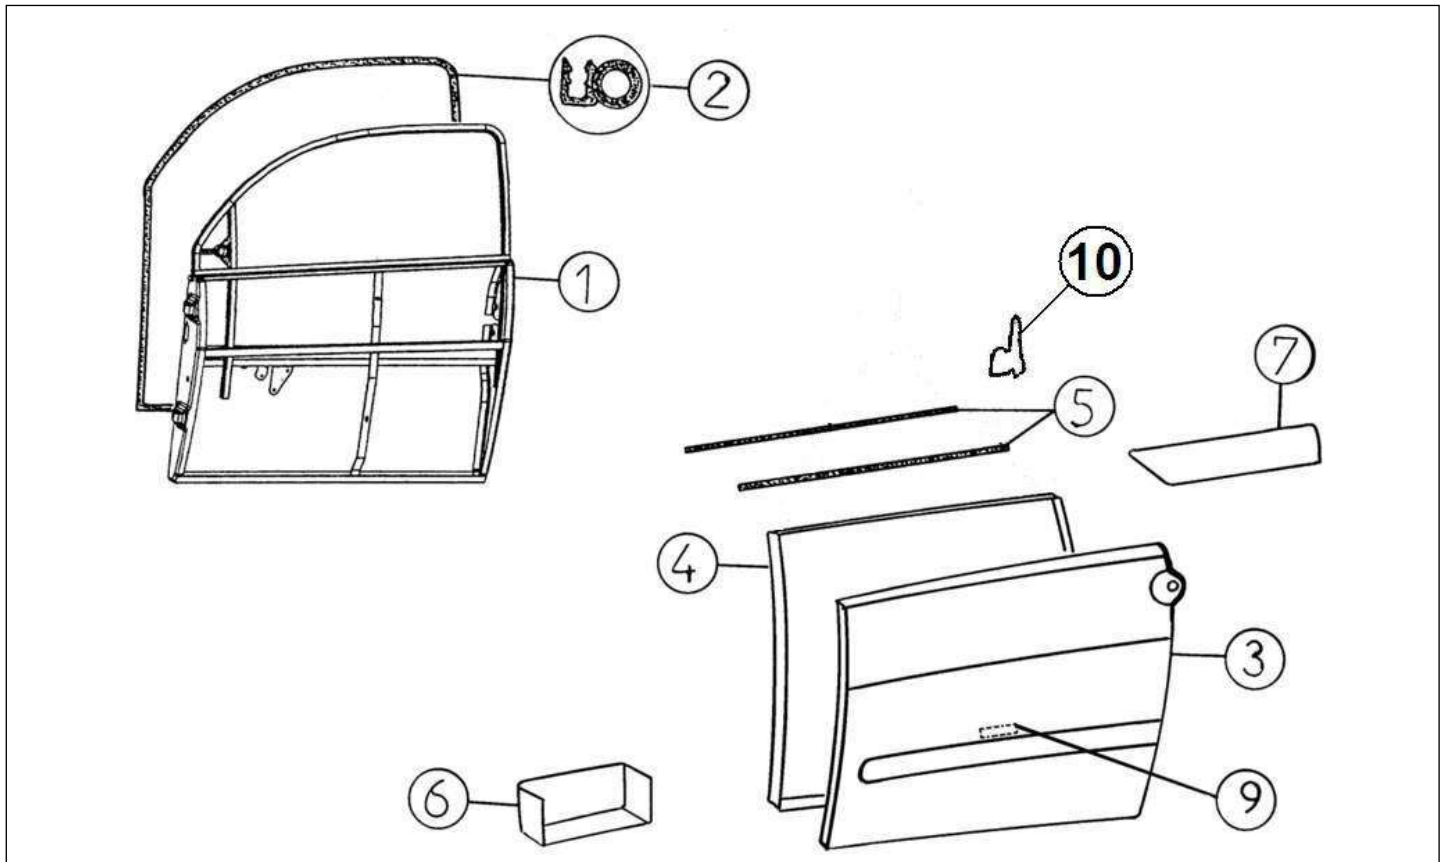

Ersatzteile

Karosserie

Bezu	Referenz	Beschreibung	Stü	Anmerkungen
1	7AA037	Türrahmen links A4E2	1	
1	7AA038	Türrahmen rechts A4E2	1	
2	7AA431	Türdichtung links	2	
2	7AG431	Türdichtung	2	
3	7AA039	Türhaut links Modell 2005	1	
3	7AA040	Türhaut rechts Modell 2005	1	
4	7AA045	Türverkleidung links	1	-->VLGK24VBAA3089452 -->VLGK24VBAC3089420
4	7AG045	Türverkleidung links	1	VLGK24VBAA3089453--> VLGK24VBAC3089421-->
4	7AA046	Türverkleidung rechts	1	-->VLGK24VBAA3089452 -->VLGK24VBAC3089420
4	7AG046	Türverkleidung rechts	1	VLGK24VBAA3089453--> VLGK24VBAC3089421-->
5	7AA049	Fensterabstreifdichtung außen 835 -840	4	
6	7AA043	Kartentasche links schwarz	1	
6	7AA044	Kartentasche rechts schwarz	1	
7	7AA055B	Türverkleidung innen li. Stoff	1	VLGK44VBAA3081045--> VLGK24VBAA3080674--> VLGK24VBAC3080611-->
7	7AA054	Türverkleidung innen re. Stoff	1	
7	7AA054B	Türverkleidung innen re. Stoff	1	VLGK44VBAA3081045--> VLGK24VBAA3080674--> VLGK24VBAC3080611-->
9	2R038	Klappe Druckausgleich Türe	2	
10	7AA093	Endstück links	1