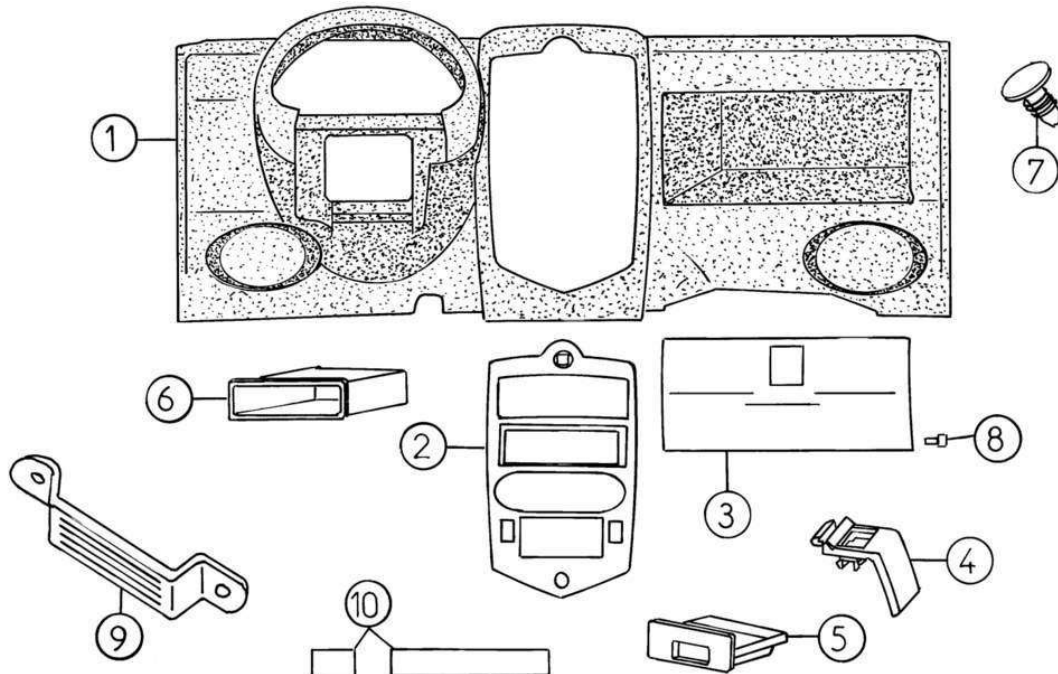

AIXAM 2005

715

AIXAM CROSSLINE VSP (400)

14	7AA676	Abdeckung Sitz rechts	1
14	7AA677	Abdeckung Sitz links	1

Ersatzteile

Karosserie

-->VLGK24VBAA3089452

-->VLGK24VBAC3089420