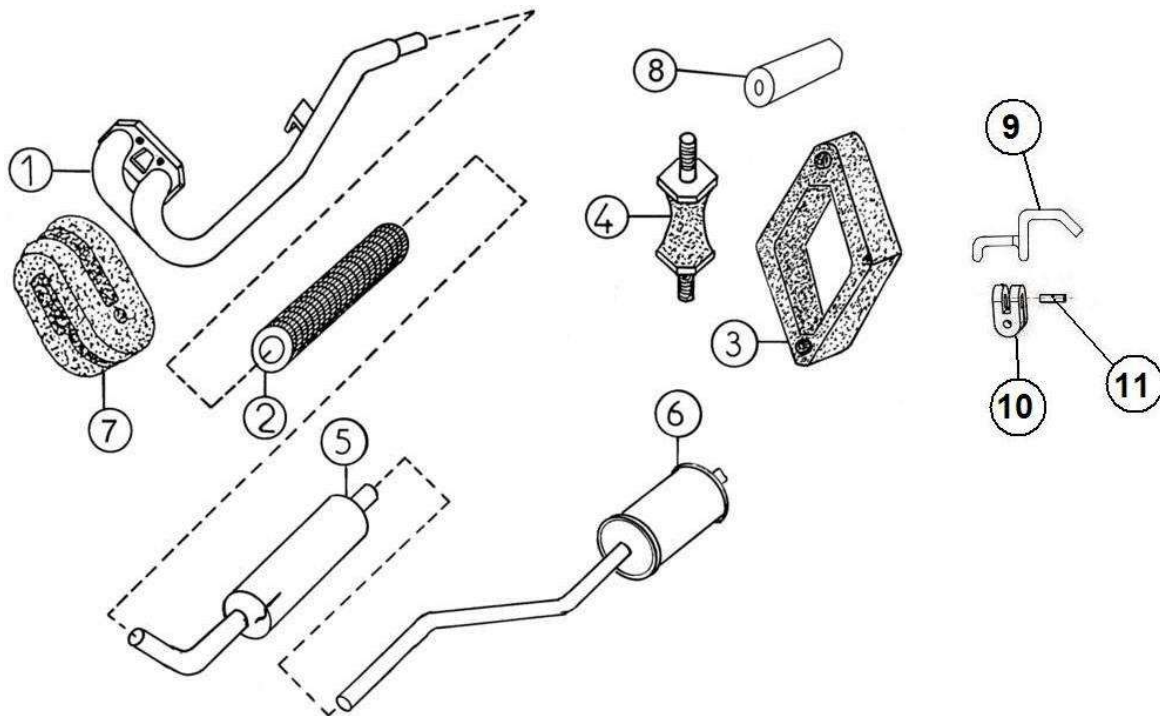

Ersatzteile

Auspuff

-->VLGK24VBAA3088584

-->VLGK24VBAC3089225

Bezu	Referenz	Beschreibung	Stü	Anmerkungen
1	1AA007	Abgasrohrkrümmer	1	
2	1AA032	Gewebeschauch Diesel/Modell	1	
3	1K037	Auspuffring	1	
4	1C37	Silentgummi M6	1	
5	1AA062	Auspuffrohr Mitte	1	
6	1AA030	Auspuffrohr lang	1	
7	1S037	Haltegummi Auspuff	1	
8	1AA040	Auspuff Haltegummi	1	
9	1AA070	Befestigungshaken Silentgummi	1	
10	1S037	Haltegummi Auspuff	1	
11	1AA040	Auspuff Haltegummi	1