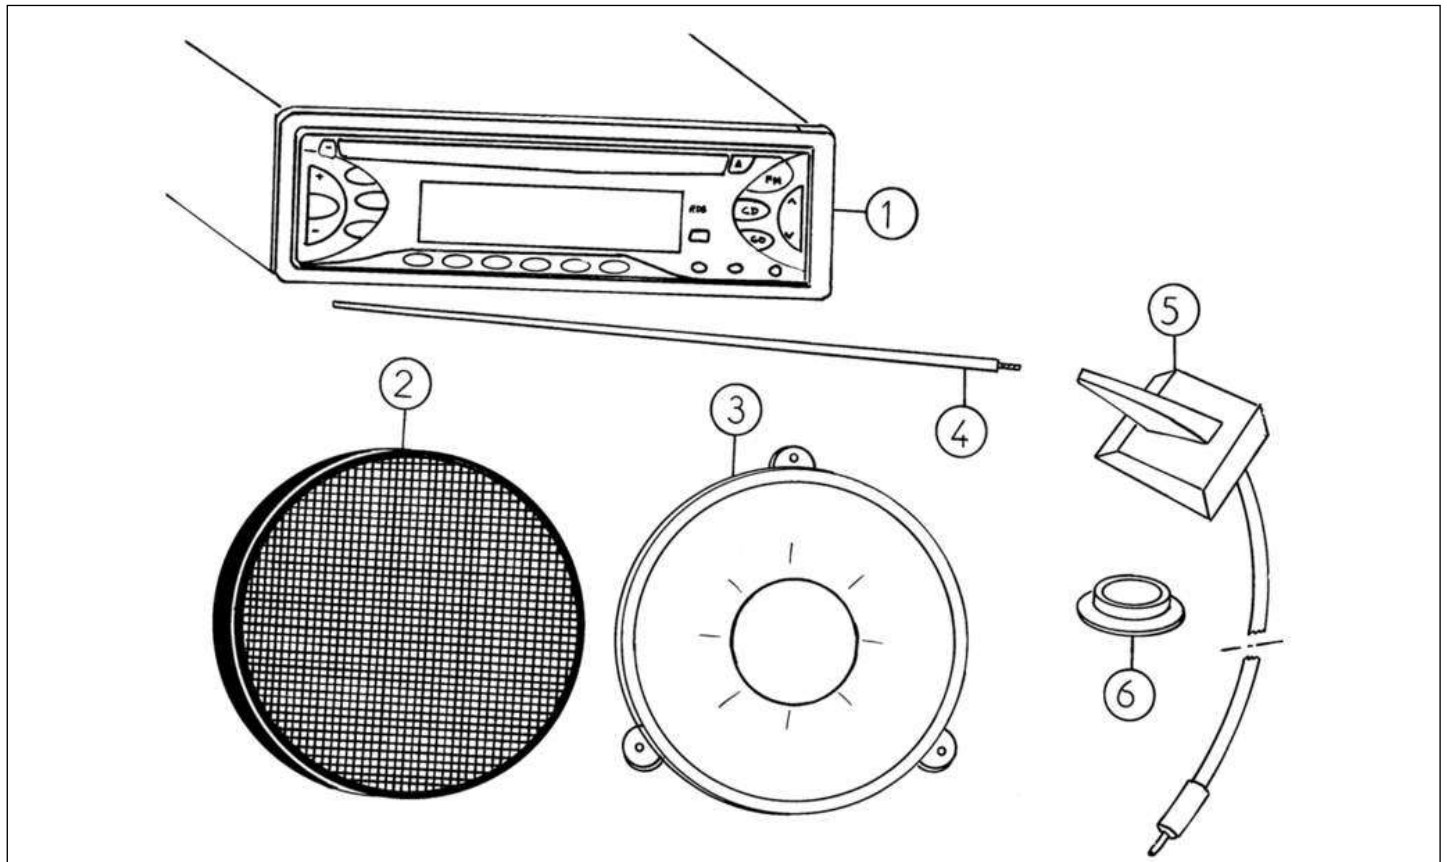

Ersatzteile

Elektrisches System

Bezu	Referenz	Beschreibung	Stü	Anmerkungen
1	0AZ060	Autoradio	1	
2	8AA062	Lautsprecherabdeckung	2	-->VLGK24VBAA3089452 -->VLGK24VBAC3089420
2	8AG062	Lautsprecherabdeckung	2	VLGK24VBAA3089453--> VLGK24VBAC3089421-->
3	8AA061	Lautsprecher 130	2	
4	8K070A	Antenne	1	
5	8K072A	ANTENNENKABEL U.SOCKEL EVOLUT.	1	
6	8R069	Abdeckung Antenne innen	1