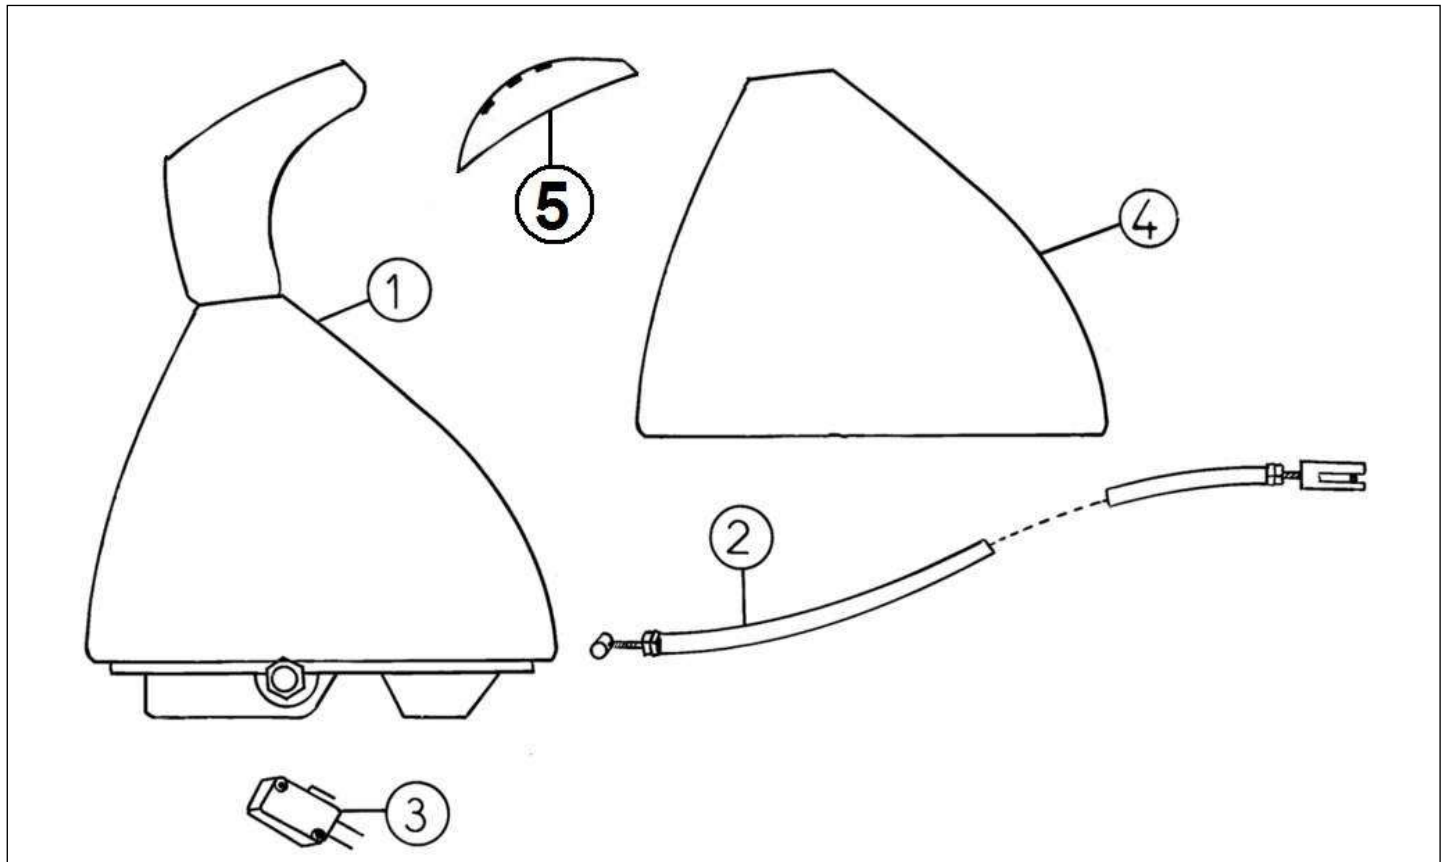

Ersatzteile

Getriebe

Bezu	Referenz	Beschreibung	Stü	Anmerkungen
1	3AA012	Schalthebel	1	
2	3AA014	Schaltzug	1	
3	8AA002	Schalter	2	
4	3AA015	Balg	1	
5	3AA058	Abdeckung Schaltknauf schwarz	1	
5	3AA059	Abdeckung Schaltknauf chrom	1