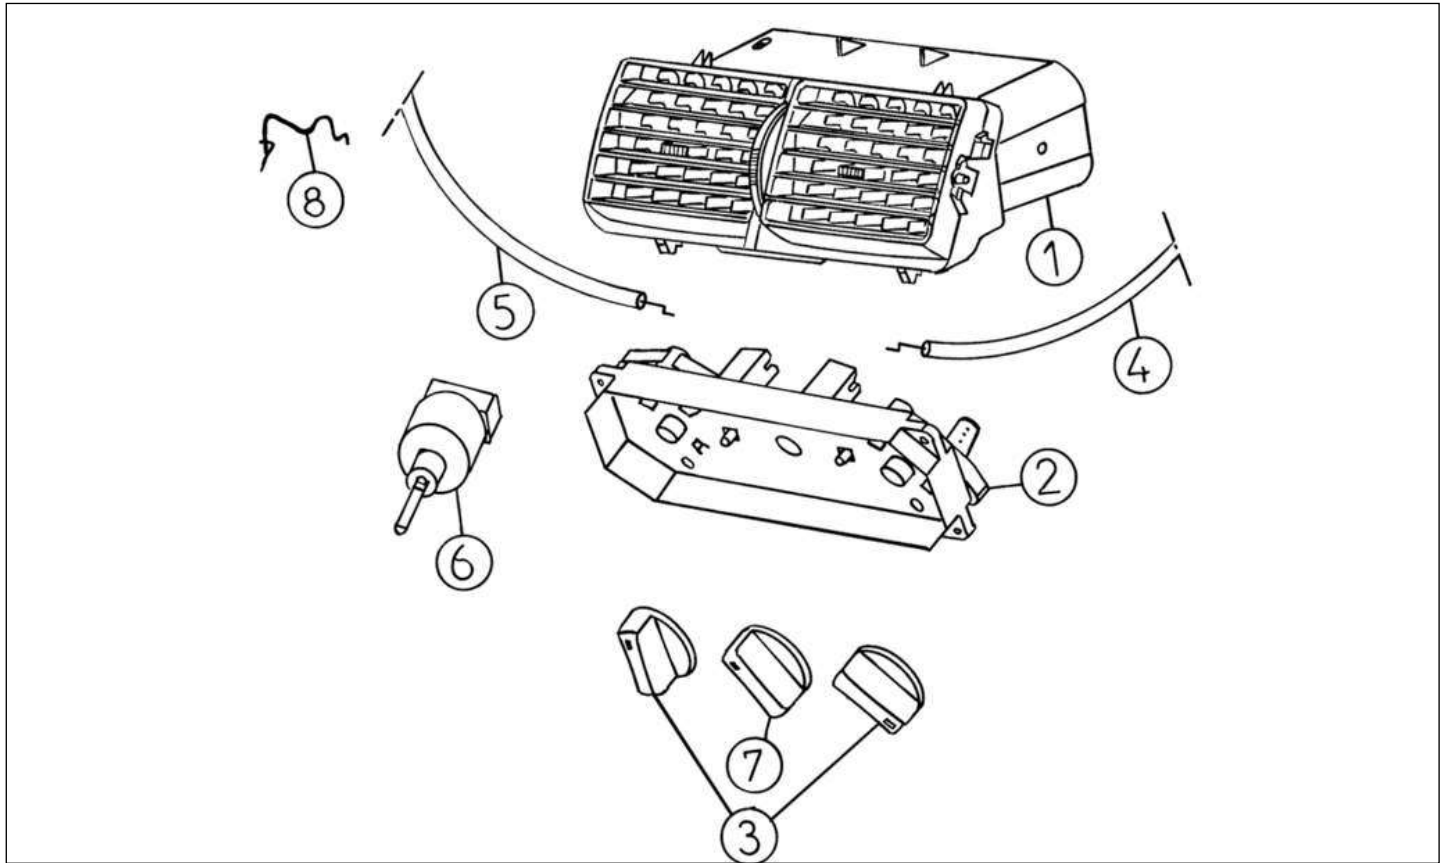

Bezu	Referenz	Beschreibung	Stü	Anmerkungen
2	2AA026	Halteplatte Heizung	1	
3	2AA029	Knopf	2	-->VLGK24VBAA3089452 -->VLGK24VBAC3089420
3	2AG029	Knopf silber	2	SL VLGK24VBAA3089453--> VLGK24VBAC3089421-->
4	2AA027	Kabel Luftverteiler	1	
5	2AA028	Kabel Heizungshahn	1	
6	2AA030	Schalter Lüftung	1	
7	2AA029A	Knopf Lüftung	1	-->VLGK24VBAA3089452 -->VLGK24VBAC3089420
7	2AG029A	Knopf Lüftung silber	1	SL VLGK24VBAA3089453--> VLGK24VBAC3089421-->
8	2AA014	Klammer	1	